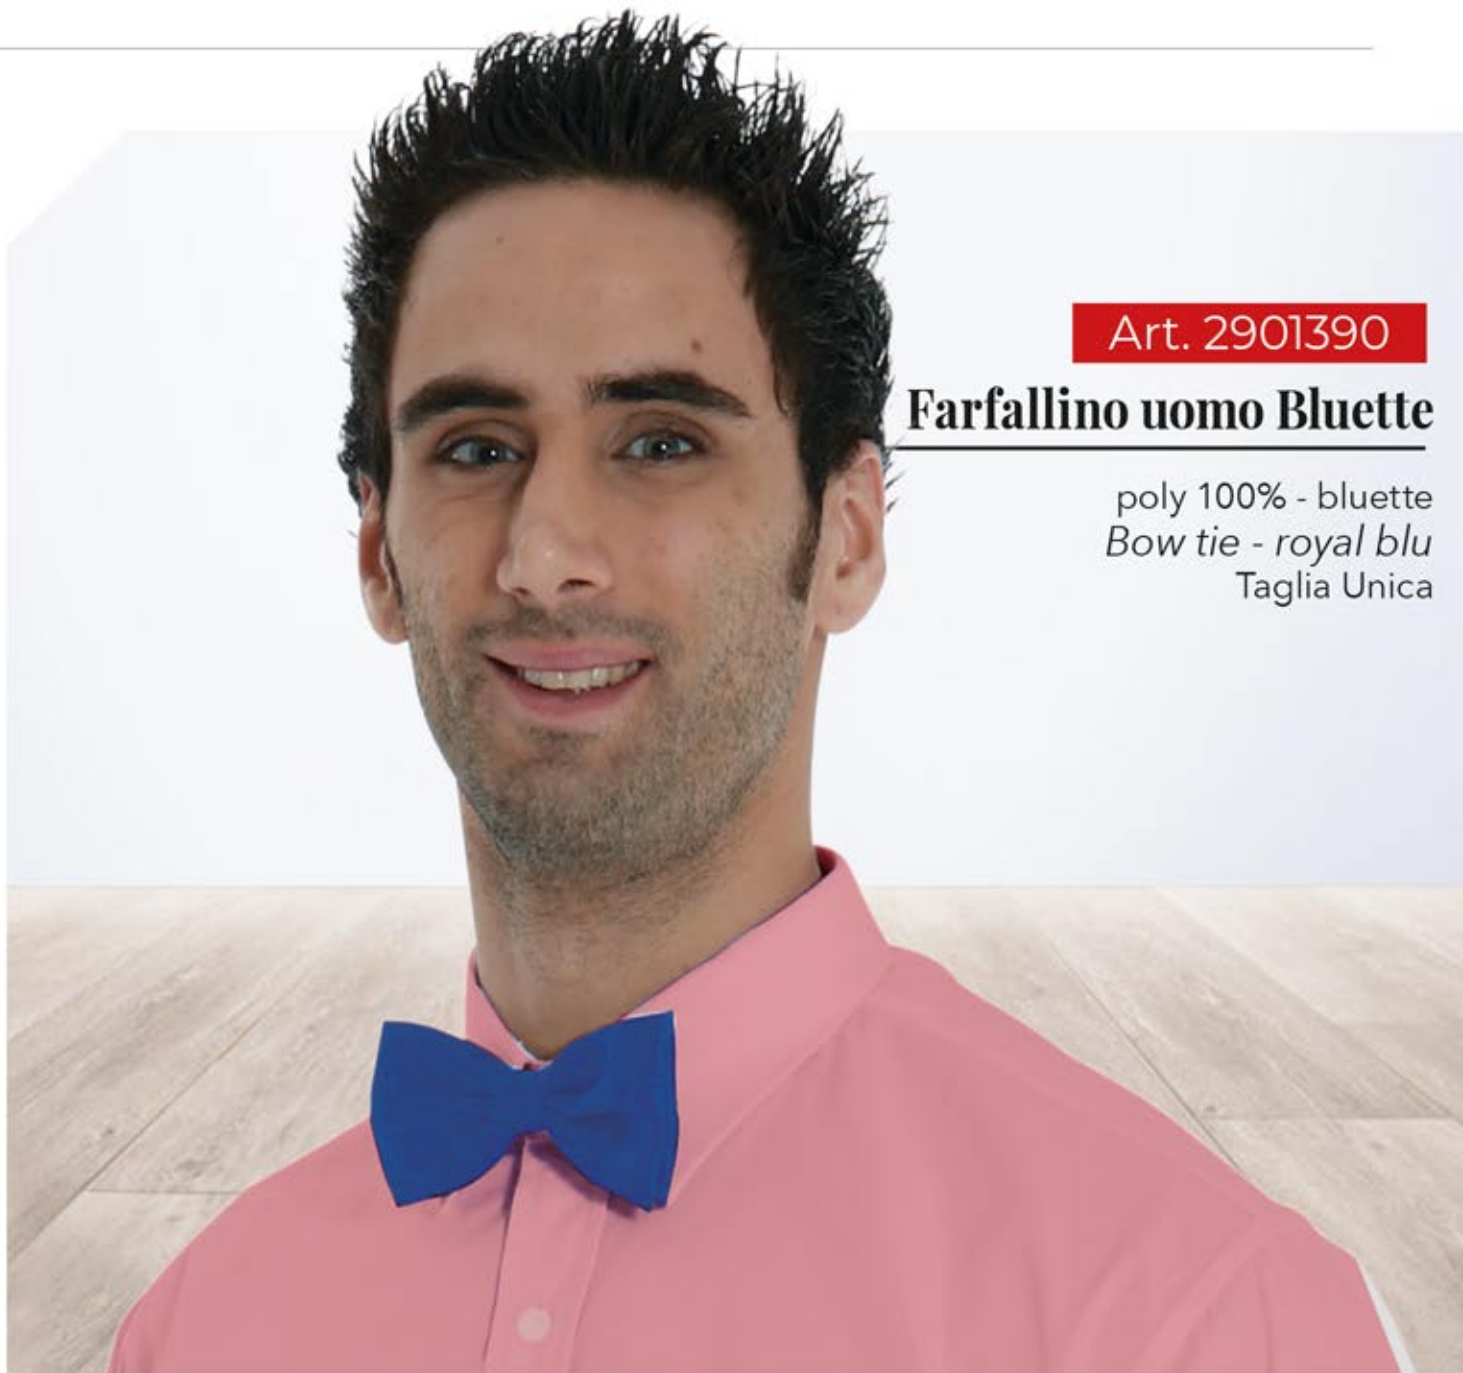

Art. 2901390

Farfallino uomo Bluette

poly 100% - bluette
Bow tie - royal blu
Taglia Unica