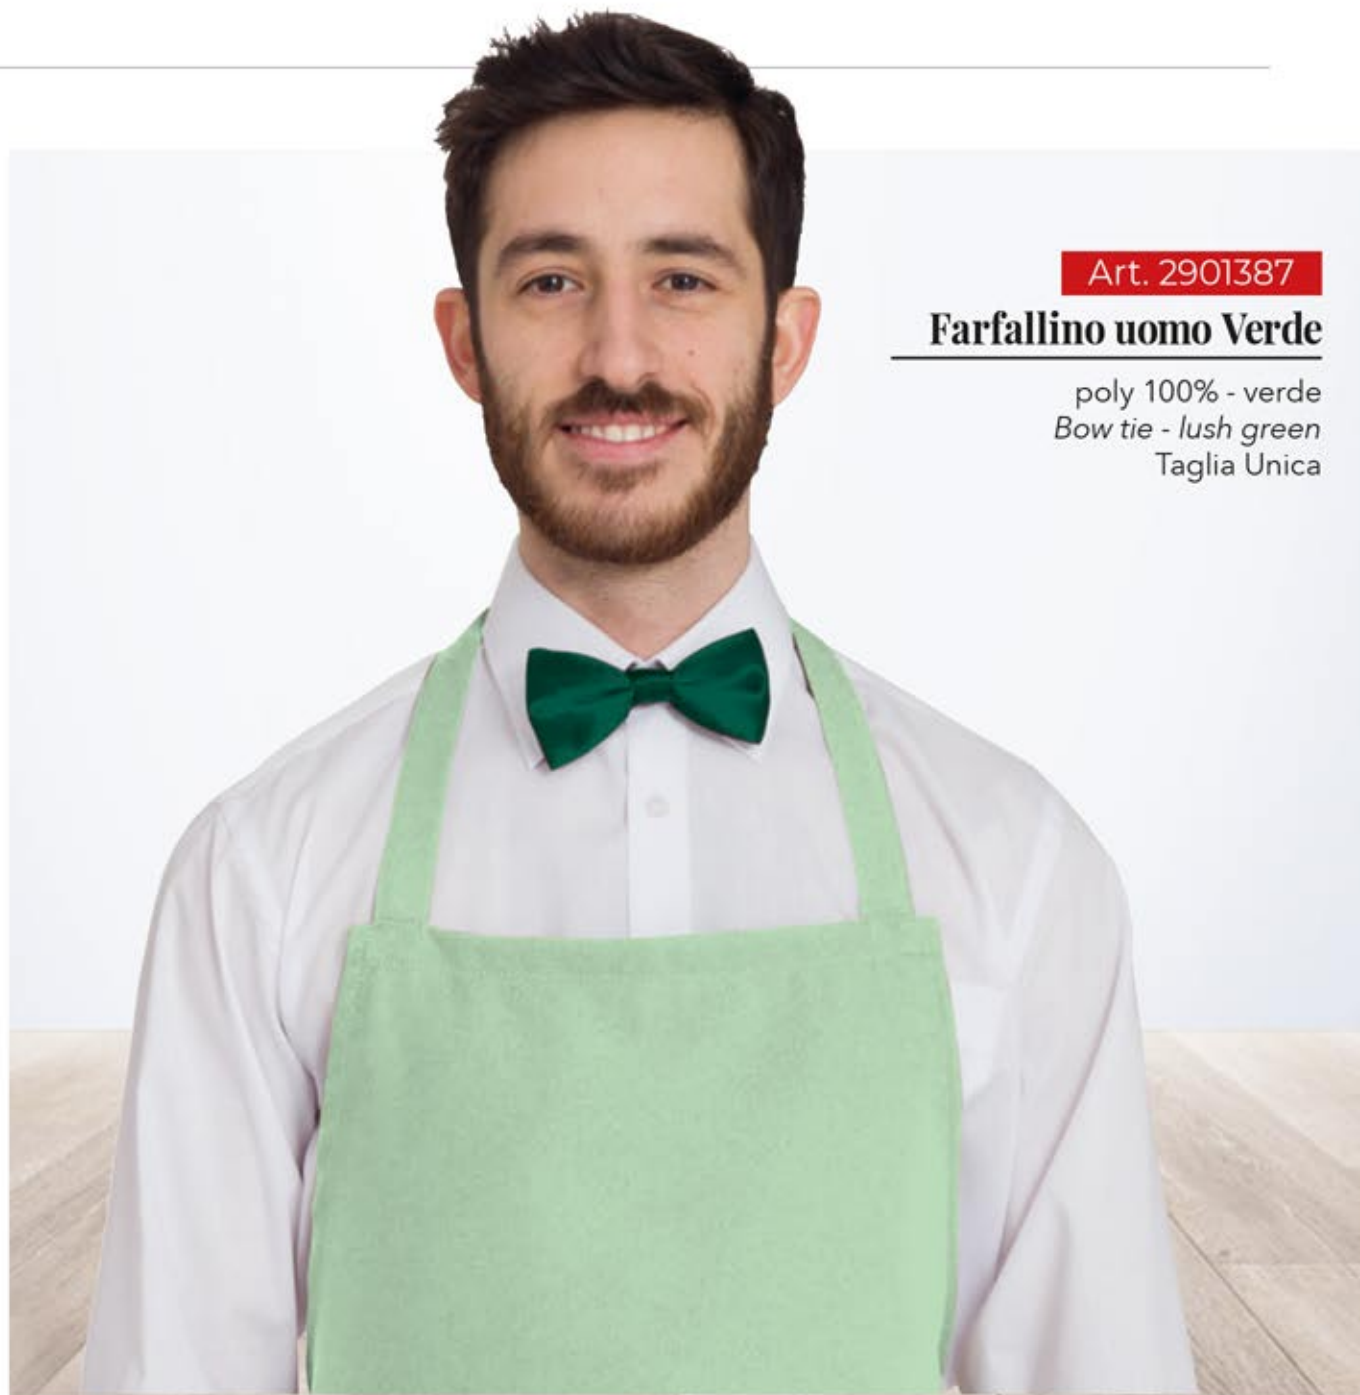

Art. 2901387

Farfallino uomo Verde

poly 100% - verde
Bow tie - lush green
Taglia Unica