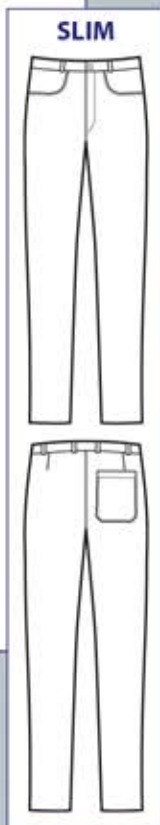

**PANTALONE UOMO
YALE SLIM**

064501
PANTALONE
YALE SLIM
65% polyester
35% cotton
195 gr/m²
42 • 44 • 46
48 • 50 • 52 • 54
NERO

SLIM

SLIM

**SUPER
STRETCH**

064579
PANTALONE
YALE SLIM
97% cotton
3% spandex
210 gr/m²
42 • 44 • 46
48 • 50 • 52 • 54
NERO

**SUPER
STRETCH**

**SLIM
SUPER
STRETCH**

064511
PANTALONE
YALE
SLIM
96% polyester • 4% spandex
200 gr/m²
42 • 44 • 46 • 48 • 50 • 52 • 54
NERO

064591
PANTALONE
YALE
JERSEY MILANO
96% polyester • 4% spandex
285 gr/m²
S • M • L • XL • XXL
NERO