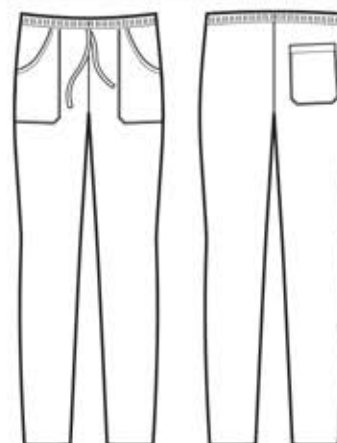

044601

PANTALACCIO

65% polyester • 35% cotton

195 gr/m²

S • M • L • XL • XXL

NERO

044601A 3XL

044601B 4XL

044601C 5XL

044701

PANTALONE CON ELASTICO

65% polyester • 35% cotton

125 gr/m²

S • M • L • XL • XXL

NERO

044301

**PANTALONE
CON ELASTICO**

100% polyester super dry

130 gr/m²

S • M • L • XL • XXL

NERO

SUPER DRY

**IL TESSUTO ANTIMACCHIA
CHE RESPIRA E FA
SCIVOLARE I CAPELLI**

**THE ANTISTAIN FABRIC
THAT BREATHES AND
THAT LETS HAIR SLIP AWAY**

044079

PANTALACCIO

97% cotton • 3% spandex

210 gr/m²

S • M • L • XL • XXL

NERO

SUPER STRETCH

**TESSUTO ELASTICIZZATO
CHE AIUTA IL MOVIMENTO**

**STRETCH FABRIC
THAT HELPS MOVEMENTS**

**SUPER
STRETCH**

044071

**PANTALONE
CON ELASTICO**

100% polyester Bohème

180 gr/m²

S • M • L • XL • XXL

NERO

BOHÈME

**LO STRETCH
LAVA E INDOSSA
CHE RESPIRA**

**STRETCH FABRIC
WASH & WEAR
THAT BREATHES**

STRETCH