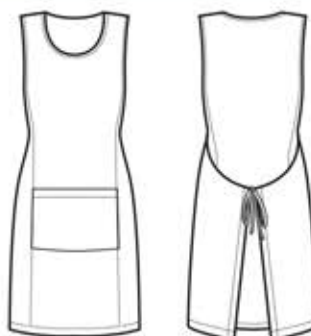

SUPER DRY
IL TESSUTO ANTIMACCHIA CHE RESPIRA
E FA SCIVOLARE I CAPELLI
*THE ANTISTAIN FABRIC THAT BREATHES
AND THAT LETS HAIR SLIP AWAY*