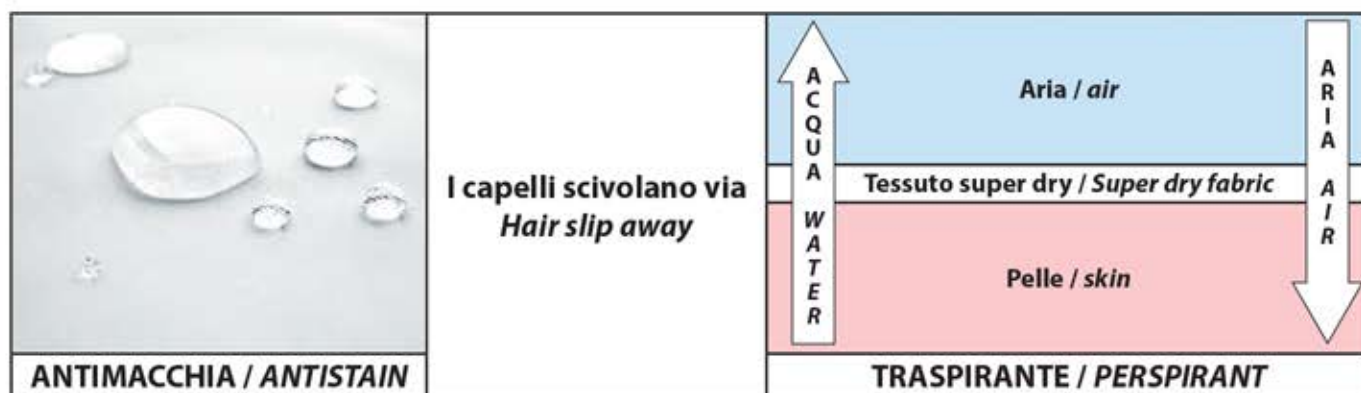

## IL TESSUTO TECNICO ANTIMACCHIA PER PARRUCCHIERI CHE FA SCIVOLARE VIA I CAPELLI

Caratteristiche sorprendenti:

- a) Antimacchia... anche molte macchie di tinta vanno via
- b) Grande convenienza... il tessuto rimane sempre bello e come nuovo anche dopo tanti lavaggi, aumentando la convenienza
- c) Traspirabilità... la temperatura corporea di chi lo indossa viene mantenuta in modo ottimale anche dopo tante ore di lavoro
- d) Morbido come la seta... al tatto è fresco e morbido come la seta, anche dopo tante ore è sempre un piacere indossare un capo nel tessuto Super dry Isacco
- e) Repellente contro i capelli... i capelli non restano appiccicati addosso, ma scivolano via !!!

## THE TECHNICAL & ANTI-STAIN FABRIC FOR HAIR STYLISTS IT LETS HAIR SLIP AWAY

Amazing features:

- a) *Anti-stain... also many hair dye stains can be removed*
- b) *Very convenient... the fabric stays nice and "as new" also after several washings and it helps to increase its convenience*
- c) *Perspiring... the body temperature of who wears it stays optimal also after several hours of work*
- d) *Soft as silk... it is fresh and soft to the touch, even after many hours it is always a pleasure to wear an Isacco's Super dry - article*
- e) *Repellent against the hair... hair do not remain stuck on it, but slip away*