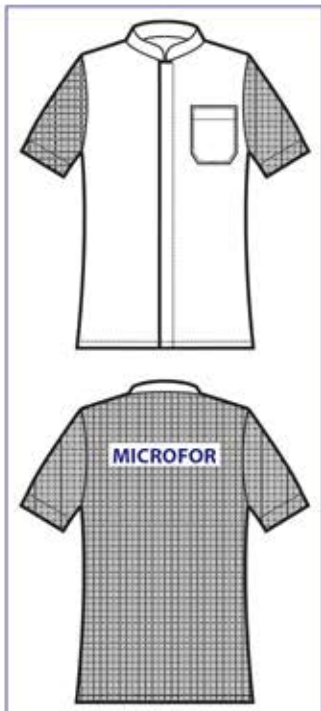

SUPER DRY LIGHT

IL TESSUTO LEGGERO
ANTIMACCHIA CHE RESPIRA
E FA SCIVOLARE I CAPELLI

THE LIGHT ANTISTAIN FABRIC
THAT BREATHES AND
THAT LETS HAIR SLIP AWAY