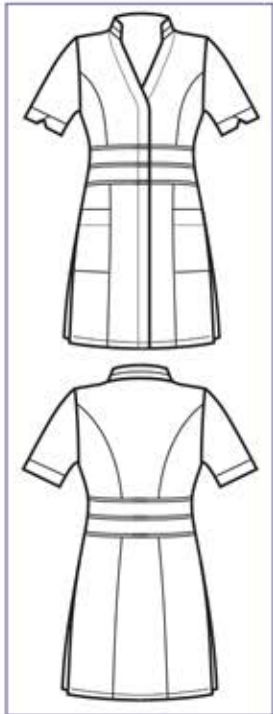

NEW

004920
CASACCA CHEYENNE
100% polyester Bohème
180 gr/m²
S • M • L • XL • XXL
NERO + BIANCO

**BOTTONI A
PRESSIONE
SNAPS**

BOHÈME

LO STRETCH
LAVA E INDOSSA
CHE RESPIRA

STRETCH FABRIC
WASH & WEAR
THAT BREATHES