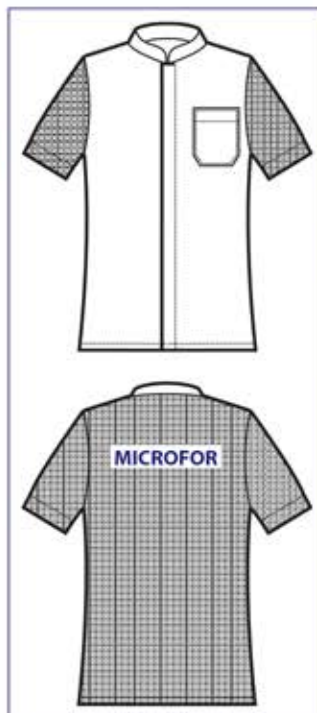

**BOTTONI
A PRESSIONE
SNAPS**