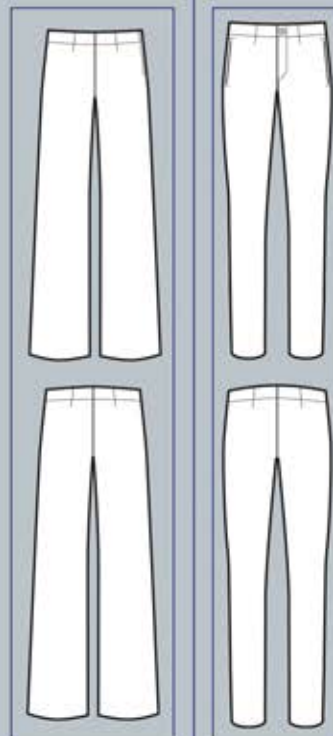

**024511
PANTALONE
PALAZZO
SUPER STRETCH**
96% polyester
4% spandex
200 gr/m²
40 • 42 • 44 • 46 • 48
50 • 52 • 54 • 56
NERO