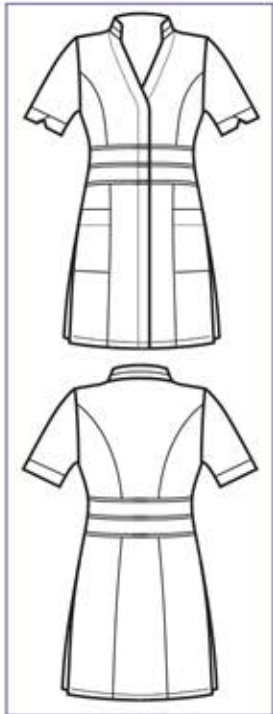

**CASACCA DONNA
BOHÈME**

NEW

004971
CASACCA CHEYENNE
100% polyester Bohème
180 gr/m²
S • M • L • XL • XXL
NERO + LUREX GOLD

**BOTTONI A
PRESSIONE
SNAPS**

BOHÈME

LO STRETCH
LAVA E INDOSSA
CHE RESPIRA

STRETCH FABRIC
WASH & WEAR
THAT BREATHES