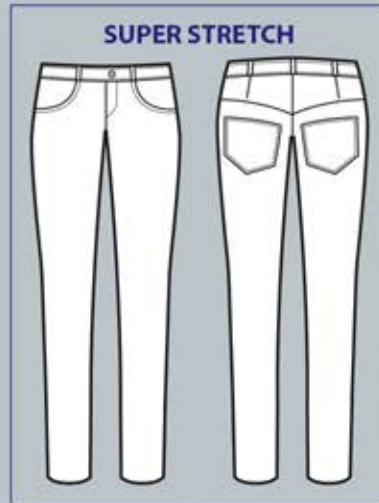

**024851
PANTALONE
MARGARITA**
97% cotton
3% spandex
210 gr/m²
40 • 42 • 44 • 46
48 • 50 • 52
NERO

**024850
PANTALONE
MARGARITA**
97% cotton
3% spandex
210 gr/m²
40 • 42 • 44 • 46
48 • 50 • 52
BIANCO