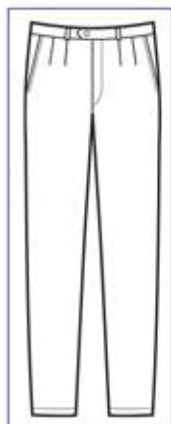

STRETCH

063401
PANTALONE 2 PINCES
STRETCH LANA
FODERATO
44% wool
54% polyester
2% spandex
180 gr/m²
42 • 44 • 46 • 48 • 50
52 • 54 • 56 • 58 • 60
NERO