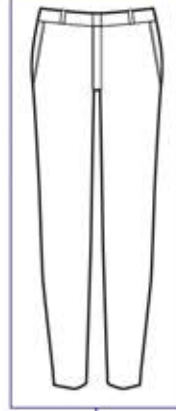

**063571 PANTALONE UOMO
FRESCO LANA FODERATO**

100% wool - 160 gr/m²
42 • 44 • 46 • 48 • 50 • 52 • 54 • 56 • 58 • 60
NERO

**063572 PANTALONE UOMO
FRESCO LANA FODERATO**

100% wool - 160 gr/m²
42 • 44 • 46 • 48 • 50 • 52 • 54 • 56 • 58 • 60
BLU

**063573 PANTALONE UOMO
FRESCO LANA FODERATO**

100% wool - 160 gr/m²
42 • 44 • 46 • 48 • 50 • 52 • 54 • 56 • 58 • 60
ANTRACITE