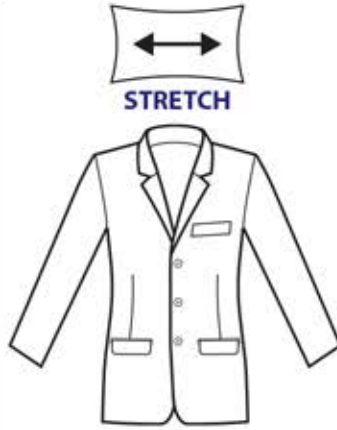

# GIACCHE UOMO FRESCO LANA

100% wool - 160 gr/m<sup>2</sup>

**053472**  
GIACCA  
FRESCO LANA  
3 BOTTONI  
FODERATA  
100% wool  
160 gr/m<sup>2</sup>  
S • M • L • XL • XXL  
BLU

**063572**  
PANTALONE SENZA PINCES  
FRESCO LANA FODERATO  
100% wool  
160 gr/m<sup>2</sup>  
42 • 44 • 46 • 48 • 50  
52 • 54 • 56 • 58 • 60  
BLU