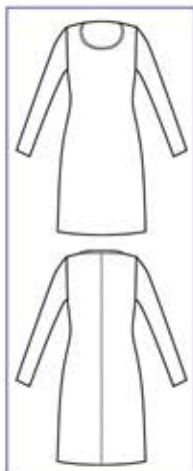

**ELASTIC SLIM**

**064591**  
**PANTALONE YALE**  
**JERSEY MILANO**  
96% polyester  
4% spandex  
285 gr/m<sup>2</sup>  
S • M • L • XL • XXL  
NERO

**GIACCHE DONNA  
JERSEY MILANO**

**027891  
GIACCA  
MARYLAND  
JERSEY MILANO**  
96% polyester  
4% spandex  
285 gr/m<sup>2</sup>  
S • M • L • XL • XXL  
NERO

**024291  
PANTALONE TRENDY  
JERSEY MILANO**  
96% polyester  
4% spandex  
285 gr/m<sup>2</sup>  
S • M • L • XL • XXL  
NERO

**007491M**  
**ABITINO SIDNEY**  
**JERSEY MILANO**  
MEZZA MANICA  
HALF SLEEVE  
96% polyester  
4% spandex  
285 gr/m<sup>2</sup>  
S • M • L • XL • XXL  
NERO