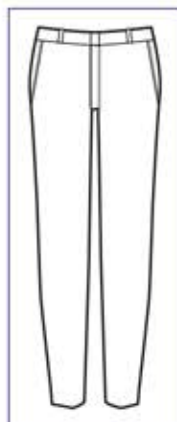

**063001**  
**PANTALONE UOMO**  
**2 PINCES**  
100% polyester  
220 gr/m<sup>2</sup>  
40 • 42 • 44 • 46 • 48 • 50  
52 • 54 • 56 • 58 • 60  
BLU

**063200**  
**PANTALONE UOMO**  
**2 PINCES**  
100% polyester • 170 gr/m<sup>2</sup>  
40 • 42 • 44 • 46 • 48 • 50  
52 • 54 • 56 • 58 • 60  
NERO

**063000**  
**PANTALONE UOMO 2 PINCES**  
100% polyester  
220 gr/m<sup>2</sup>  
40 • 42 • 44 • 46 • 48 • 50  
52 • 54 • 56 • 58 • 60  
NERO

**PANTALONE UOMO  
SENZA PINCES**

**063501**  
**PANTALONE UOMO  
SENZA PINCES**  
100% polyester  
170 gr/m<sup>2</sup>  
40 • 42 • 44 • 46 • 48  
50 • 52 • 54 • 56 • 58 • 60  
NERO

**063581**  
**PANTALONE UOMO  
SENZA PINCES**  
TELA EXTRA FINE  
SUPER FRESH  
100% polyester  
125 gr/m<sup>2</sup>  
42 • 44 • 46 • 48 • 50  
52 • 54 • 56 • 58 • 60  
NERO  
**IL MASSIMO DELLA LEGGEREZZA E  
DELLA FRESCHEZZA**  
**THE BEST FOR FEATHERINESS AND  
FRESHNESS**