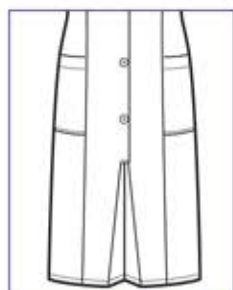

**007361M**  
CAMICE LIPARI  
MEZZA MANICA  
HALF SLEEVE  
100% cotton piquet  
140 gr/m<sup>2</sup>  
S • M • L • XL • XXL  
RIGATINO NERO

Antistrappo / Tear proof

**007362M**  
CAMICE LIPARI  
MEZZA MANICA  
HALF SLEEVE  
100% cotton piquet  
140 gr/m<sup>2</sup>  
S • M • L • XL • XXL  
RIGATINO AZZURRO