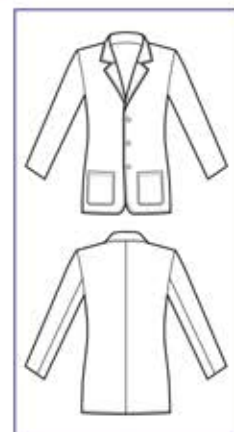

Una divisa Isacco è il regalo  
più gradito che si possa ricevere.

*Giacche*

*Jackets*

**GIACCHE UOMO  
JERSEY MILANO**

**053392**  
**GIACCA SPRINGFIELD**  
**JERSEY MILANO**  
96% polyester  
4% spandex  
285 gr/m<sup>2</sup>  
S • M • L • XL • XXL  
BLU

**ELASTIC  
SLIM**

**064592**  
**PANTALONE YALE**  
**JERSEY MILANO**  
96% polyester  
4% spandex  
285 gr/m<sup>2</sup>  
S • M • L • XL • XXL  
BLU

**024292**  
**PANTALONE TRENDY**  
**JERSEY MILANO**  
96% polyester  
4% spandex  
285 gr/m<sup>2</sup>  
S • M • L • XL • XXL  
BLU