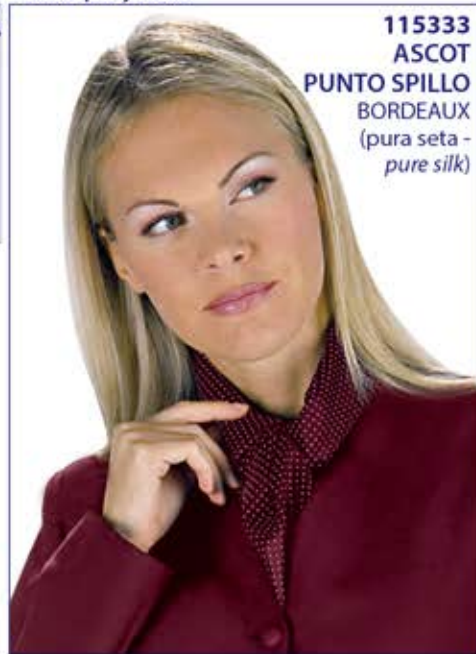

**ASCOT COLOURS**

100% polyester

**115333**  
ASCOT  
PUNTO SPILLO  
BORDEAUX  
(pura seta -  
pure silk)

**115332**  
ASCOT  
PUNTO  
SPILLO  
BLU  
(pura seta -  
pure silk)

**115330**  
ASCOT  
PUNTO  
SPILLO  
NERO  
(pura seta -  
pure silk)