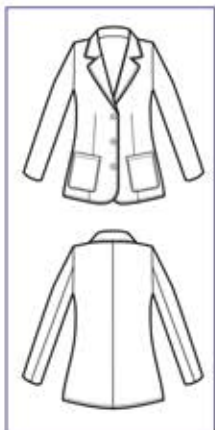

**ELASTIC  
SLIM**

**064592**  
**PANTALONE YALE**  
**JERSEY MILANO**  
96% polyester  
4% spandex  
285 gr/m<sup>2</sup>  
S • M • L • XL • XXL  
BLU

**024292**  
**PANTALONE TRENDY**  
**JERSEY MILANO**  
96% polyester  
4% spandex  
285 gr/m<sup>2</sup>  
S • M • L • XL • XXL  
BLU