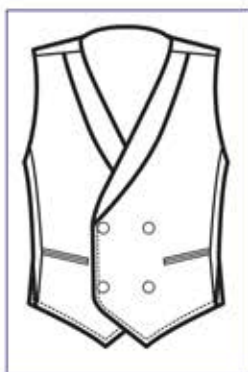

104007
PAPILLON
ROSSO

033307
**GILET UNISEX
DOPPIOPETTO**
100% polyester
220 gr/m²
S • M • L • XL • XXL
NERO + ROSSO