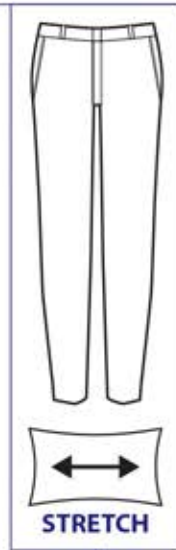

**063511 PANTALONE UOMO SENZA PINCES
STRETCH LANA FODERATO**

44% wool • 54% pol. • 2% spandex - 180 gr/m²
42 • 44 • 46 • 48 • 50 • 52 • 54 • 56 • 58 • 60
NERO

**063512 PANTALONE UOMO SENZA PINCES
STRETCH LANA FODERATO**

44% wool • 54% pol. • 2% spandex - 180 gr/m²
42 • 44 • 46 • 48 • 50 • 52 • 54 • 56 • 58 • 60
BLU

**063521 PANTALONE UOMO SENZA PINCES
STRETCH LANA FODERATO**

44% wool • 54% pol. • 2% spandex - 180 gr/m²
42 • 44 • 46 • 48 • 50 • 52 • 54 • 56 • 58 • 60
ANTRACITE