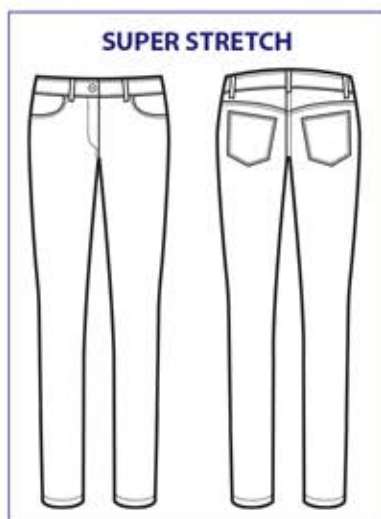

024850
PANTALONE
MARGARITA
97% cotton
3% spandex
210 gr/m²
40 • 42 • 44 • 46
48 • 50 • 52
BIANCO

024851
PANTALONE
MARGARITA
97% cotton
3% spandex
210 gr/m²
40 • 42 • 44 • 46
48 • 50 • 52
NERO

SUPER
STRETCH

024800
PANTALONE
DONNA SLIM
100% cotton
190 gr/m²
40 • 42 • 44 • 46 • 48
50 • 52 • 54 • 56
BIANCO

024801
PANTALONE
DONNA SLIM
100% polyester
170 gr/m²
40 • 42 • 44 • 46 • 48
50 • 52 • 54 • 56
NERO