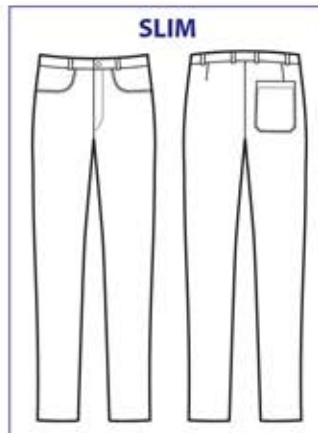

**SLIM**

**064579**  
**PANTALONE**  
**YALE SLIM**  
 97% cotton  
 3% spandex  
 210 gr/m<sup>2</sup>  
 42 • 44 • 46  
 48 • 50 • 52 • 54  
 NERO

**SUPER  
STRETCH**

**SLIM  
SUPER  
STRETCH**

**064511**  
**PANTALONE YALE**  
**SLIM**  
 96% polyester  
 4% spandex  
 200 gr/m<sup>2</sup>  
 42 • 44 • 46 • 48 • 50 • 52 • 54  
 NERO