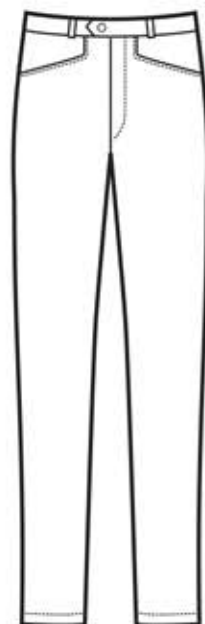

**PANTALONE UOMO
CARRETTA**

063300
PANTALONE UOMO
CARRETTA
100% polyester
170 gr/m²
42 • 44 • 46 • 48 • 50
52 • 54 • 56 • 58 • 60
NERO