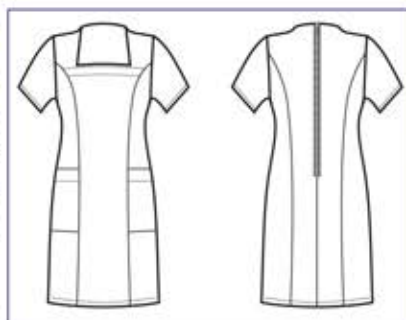

004303
CAMICE AMALFI
65% polyester
35% cotton
160 gr/m²
S • M • L • XL • XXL
RIGA BORDEAUX

007201G
ABITINO CON
GREMBIULINO MANILA
97% cotton
3% spandex
210 gr/m²
S • M • L • XL • XXL
NERO

SUPER
STRETCH