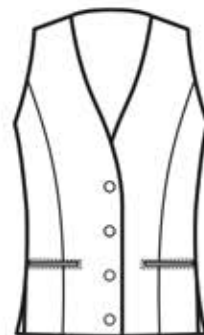

**GILET DONNA
VENEZIA**

034201
GILET DONNA
VENEZIA
100% polyester
220 gr/m²
S • M • L • XL • XXL
NERO