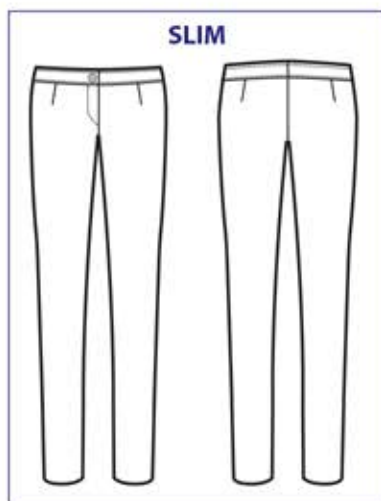

024850
PANTALONE
MARGARITA
97% cotton
3% spandex
210 gr/m²
40 • 42 • 44 • 46
48 • 50 • 52
BIANCO

024851
PANTALONE
MARGARITA
97% cotton
3% spandex
210 gr/m²
40 • 42 • 44 • 46
48 • 50 • 52
NERO

SUPER
STRETCH

024800
PANTALONE
DONNA SLIM
100% cotton
190 gr/m²
40 • 42 • 44 • 46 • 48
50 • 52 • 54 • 56
BIANCO

024801
PANTALONE
DONNA SLIM
100% polyester
170 gr/m²
40 • 42 • 44 • 46 • 48
50 • 52 • 54 • 56
NERO