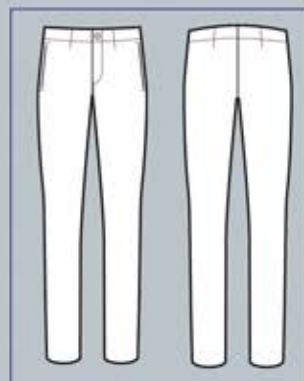

**024511
PANTALONE PALAZZO
SUPER STRETCH**
96% polyester • 4% spandex
200 gr/m²
40 • 42 • 44 • 46 • 48
50 • 52 • 54 • 56
NERO

**SUPER
STRETCH**

**024111
PANTALONE CAPRI
SUPER STRETCH**
96% polyester • 4% spandex
200 gr/m²
40 • 42 • 44 • 46 • 48
50 • 52 • 54 • 56
NERO