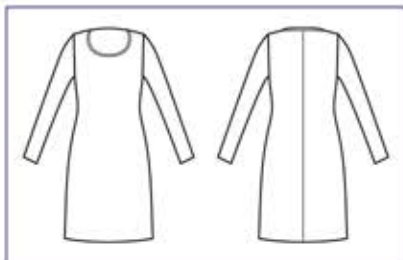

007492M
ABITINO SIDNEY
JERSEY MILANO
MEZZA MANICA
HALF SLEEVE
96% polyester
4% spandex
285 gr/m²
S • M • L • XL • XXL
BLU