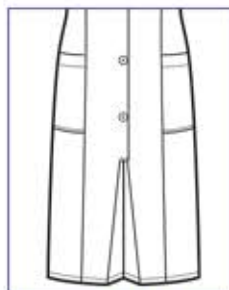

Antistrappo / Tear proof