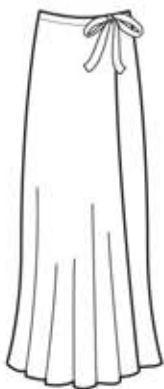

032131
GONNA
BROADWAY
100% polyester
170 gr/m²
ONE SIZE
NERO