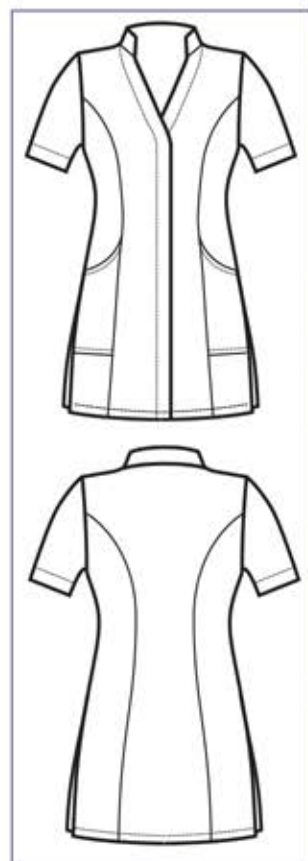

NEW

017015
CASACCA
COPACABANA
65% polyester
35% cotton
195 gr/m²
S • M • L • XL • XXL
FANGO + TORTORA

BOTTONI A
PRESSIONE
SNAPS