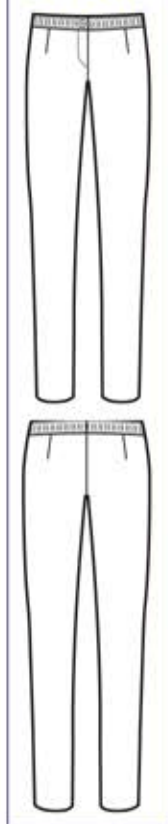

ELASTIC

**024292
PANTALONE TRENDY
JERSEY MILANO**
96% polyester
4% spandex
285 gr/m²
S • M • L • XL • XXL
BLU