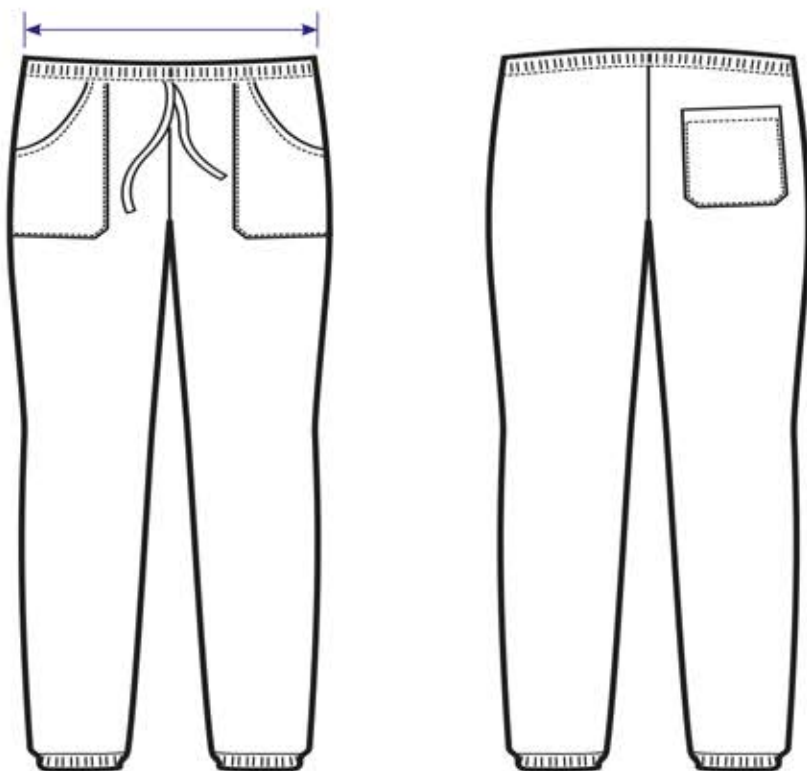

3XL • 4XL • 5XL

**PANTALONI UNISEX
EXTRA LARGE**

**MISURA DEL CAPO
CLOTH MEASURE**

A 3XL = cm 130

B 4XL = cm 140

C 5XL = cm 150

PANTAGIAFFA EXTRA LARGE	3XL	4XL	5XL	
	PANTAGIAFFA 100% cotton 190 gr/m² BIANCO	044000AF	044000BF	044000CF
	PANTAGIAFFA 65% polyester 35% cotton 195 gr/m² NERO	044601AF	044601BF	044601CF