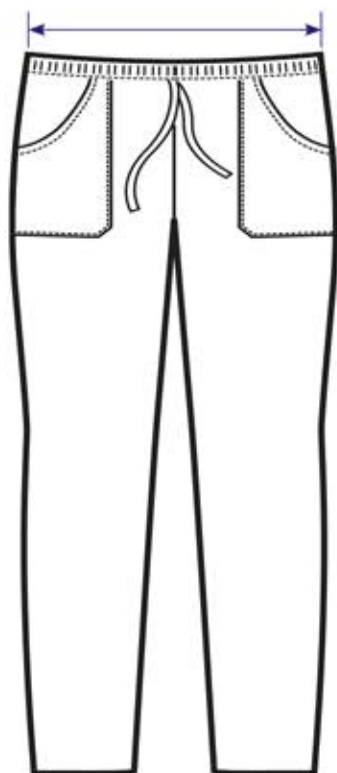

**B 4XL = cm 140**

**C 5XL = cm 150**

<b>PANTALONE EXTRA LARGE</b>	<b>3XL</b>	<b>4XL</b>	<b>5XL</b>	
	<p><b>PANTALONE CON ELASTICO</b> 100% cotton 190 gr/m<sup>2</sup> BIANCO</p>	<p><b>044000A</b></p>	<p><b>044000B</b></p>	<p><b>044000C</b></p>
	<p><b>PANTALACCIO</b> 65% polyester 35% cotton 195 gr/m<sup>2</sup> NERO</p>	<p><b>044601A</b></p>	<p><b>044601B</b></p>	<p><b>044601C</b></p>