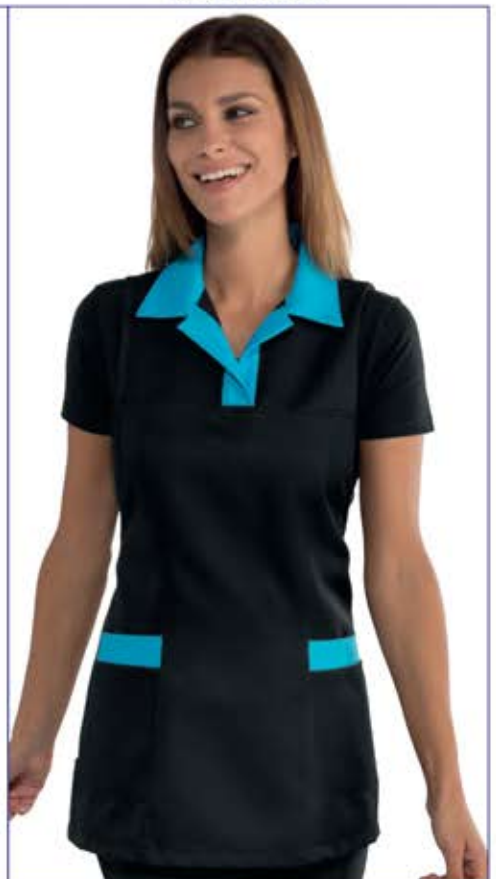

013310
TRINIDAD
100% polyester - 220 gr/m²
NERO + TURCHESE