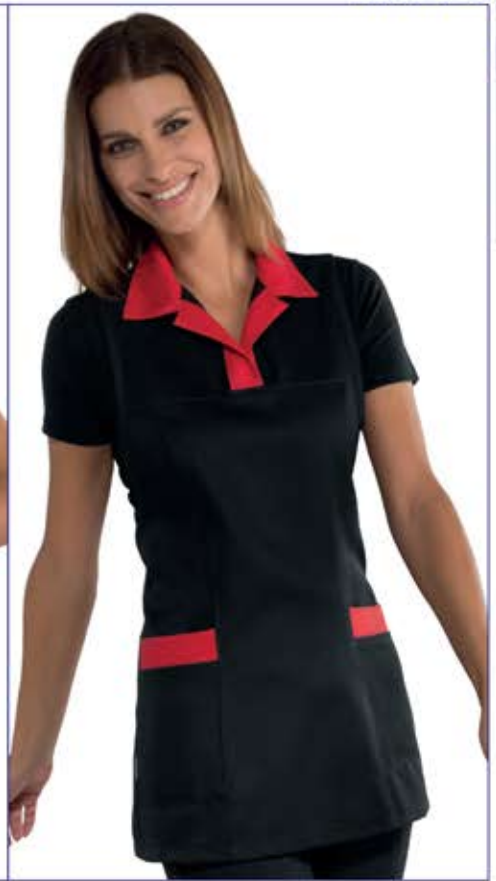

013307
TRINIDAD
100% polyester - 220 gr/m²
NERO + ROSSO