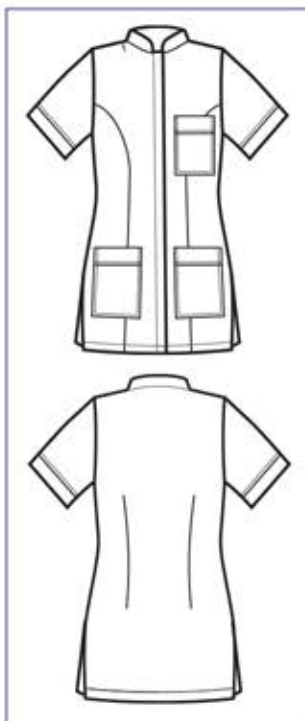

002701
CASACCA
PANAREA
65% polyester
35% cotton
125 gr/m²
S • M • L • XL • XXL
NERO + BIANCO

**BOTTONI A
PRESSIONE
SNAPS**

002731
CASACCA PANAREA
100% cotton
190 gr/m²
S • M • L • XL • XXL
BIANCO + NERO

**BOTTONI A
PRESSIONE
SNAPS**