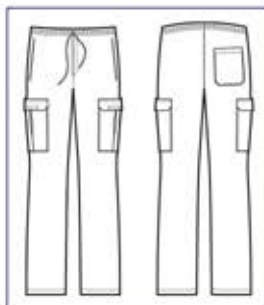

42 • 44 • 46 • 48 • 50 • 52 • 54

NERO

**SUPER  
STRETCH**

**044001  
PANTACHEF**  
65% polyester  
35% cotton  
195 gr/m<sup>2</sup>  
S • M • L • XL • XXL  
NERO

**044110  
PANTACHEF**  
100% cotton  
190 gr/m<sup>2</sup>  
S • M • L • XL • XXL  
BIANCO