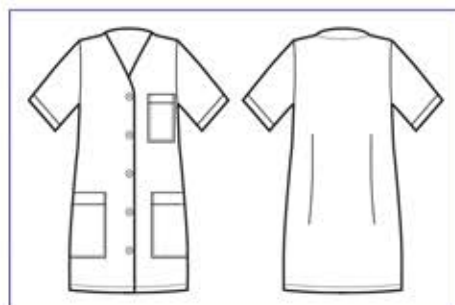

**006722**  
**CASACCA MEDINA**  
100% cotton piquet  
140 gr/m<sup>2</sup>  
S • M • L • XL • XXL  
RIGATINO AZZURRO

**006750**  
**CASACCA MEDINA**  
 100% cotton  
 190 gr/m<sup>2</sup>  
 S • M • L • XL • XXL  
 BIANCO