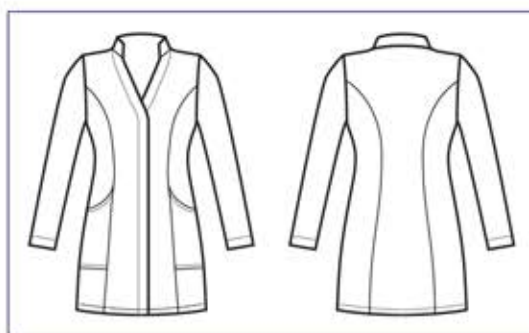

008450P
CASACCA VERACRUZ
POLSO IN MAGLIA
65% polyester
35% cotton
195 gr/m²
S • M • L • XL • XXL
BIANCO

**BOTTONI A
PRESSIONE
SNAPS**