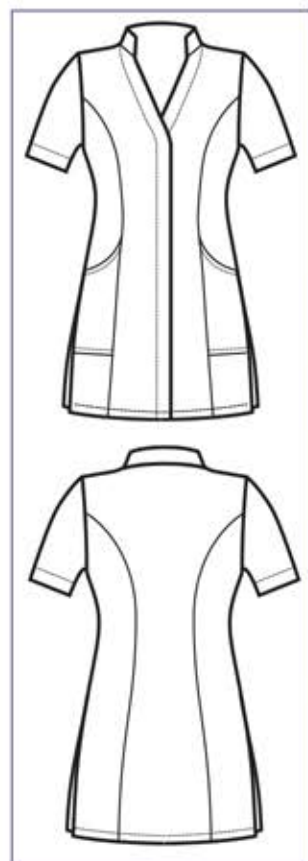

**BOTTONI A  
PRESSIONE  
SNAPS**

CASACCA DONNA

NEW

017060  
CASACCA  
COPACABANA

65% polyester  
35% cotton  
195 gr/m<sup>2</sup>  
S • M • L • XL • XXL  
NERO + FUXIA

BUTTONI A  
PRESSIONE  
SNAPS

**NEW**