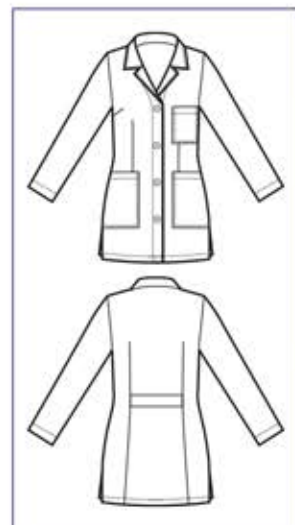

031200
CASACCA
GINEVRA
100% cotton
190 gr/m²
S • M • L • XL • XXL
BIANCO

031200P
CASACCA GINEVRA
POLSO IN MAGLIA
100% cotton
190 gr/m²
S • M • L • XL • XXL
BIANCO