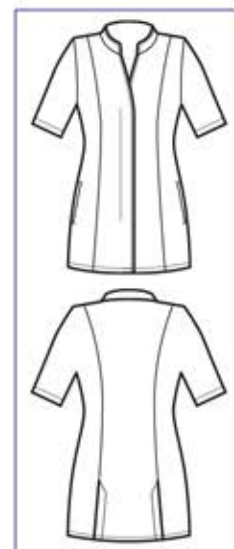

**Bottoni fissi**  
*Fixed buttons*

**002686**  
**CASACCA**  
**HIBISCUS**  
65% polyester  
35% cotton  
195 gr/m<sup>2</sup>  
S • M • L • XL • XXL  
NERO + FUXIA

**002601**  
**CASACCA**  
**HIBISCUS**  
65% polyester  
35% cotton  
195 gr/m<sup>2</sup>  
S • M • L • XL • XXL  
NERO