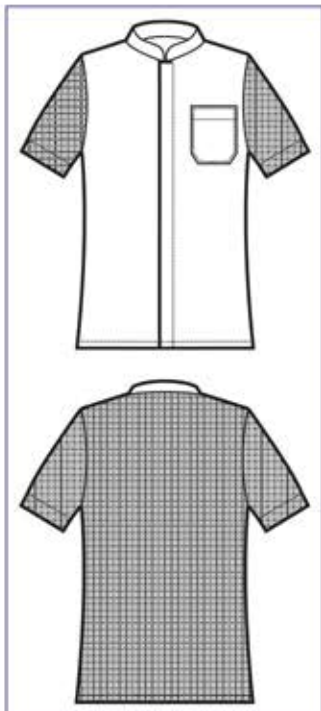

**GIACCHE
EXTRA LIGHT**

isacco

NEW

**058690
GIACCA LEON
SUPER DRY LIGHT**
100% polyester
super dry light
85 gr/m²
S • M • L • XL • XXL
BIANCO

**BOTTONI A
PRESSIONE
SNAPS**