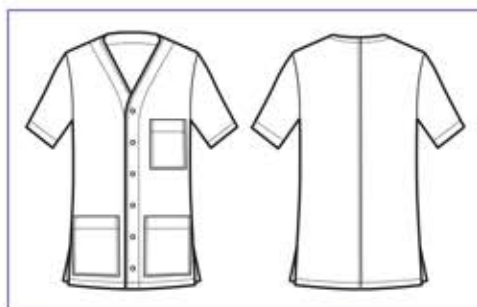

041200M
CASACCA ZUOZ
UNISEX
MEZZA MANICA
100% cotton
190 gr/m²
S • M • L • XL • XXL
BIANCO