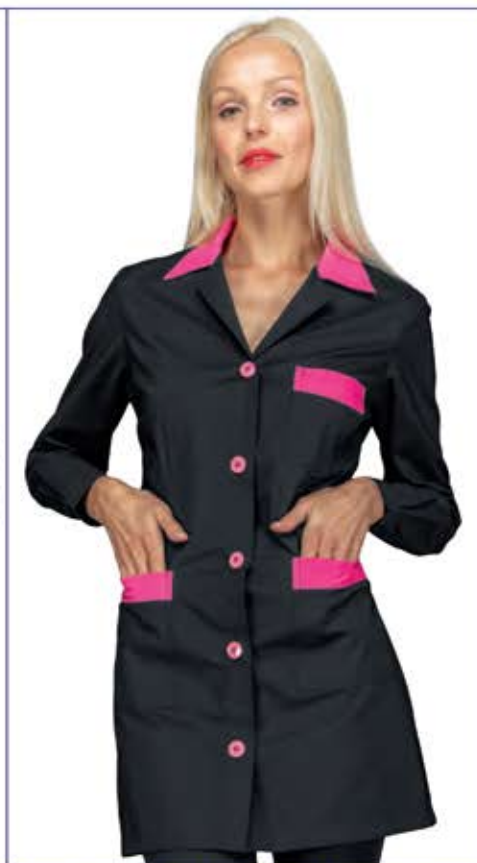

031560 CASACCA MARBELLA
65% polyester • 35% cotton - 125 gr/m²
S • M • L • XL • XXL
NERO + FUXIA