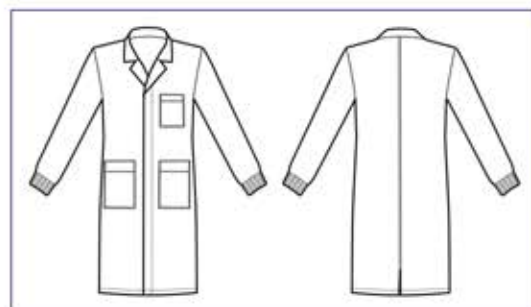

**060008A**  
3XL  
BIANCO

**Bottoni a pressione**  
*Snaps*

**CAMICE UOMO BIANCO  
POLSI IN MAGLIA**

**Bottoni fissi**  
*Fixed buttons*

**060020P**  
**CAMICE UOMO**  
**POLSO IN MAGLIA**  
100% cotton  
190 gr/m<sup>2</sup>  
S • M • L • XL • XXL  
BIANCO