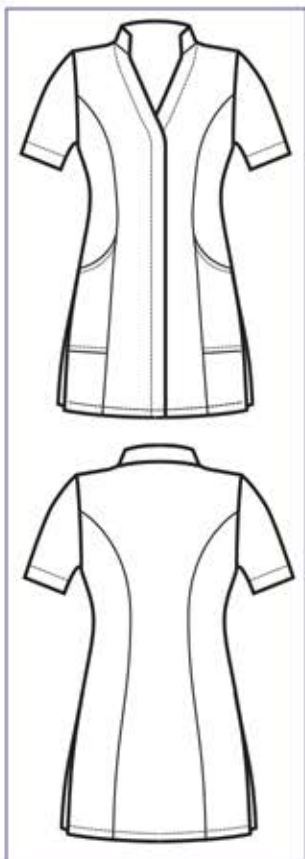

NEW

**017012
CASACCA
COPACABANA**

65% polyester
35% cotton
195 gr/m²
S • M • L • XL • XXL
GRIGIO + GRIGIO

**BOTTONI A
PRESSIONE
SNAPS**