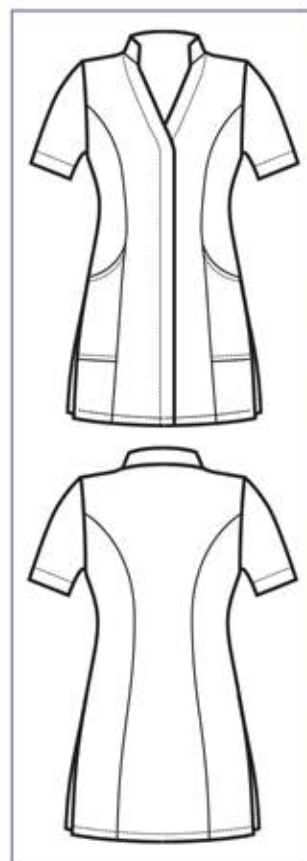

**BOTTONI A  
PRESSIONE  
SNAPS**

NEW

017112  
CASACCA RIO

65% polyester  
35% cotton  
195 gr/m<sup>2</sup>

S • M • L • XL • XXL  
NERO + GRIGIO

BOTTONI A  
PRESSIONE  
SNAPS

NEW

**017111**  
**CASACCA RIO**  
65% polyester  
35% cotton  
195 gr/m<sup>2</sup>  
S • M • L • XL • XXL  
NERO + BIANCO