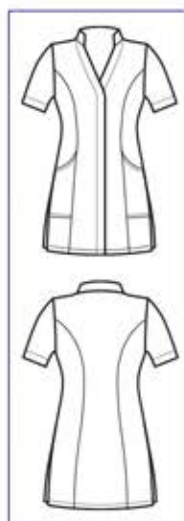

**BOTTONI A  
PRESSIONE  
SNAPS**

NEW

**017110**  
**CASACCA RIO**  
65% polyester  
35% cotton  
195 gr/m<sup>2</sup>  
S • M • L • XL • XXL  
BIANCO + TURCHESE

**BOTTONI A  
PRESSIONE  
SNAPS**

**017100**  
**CASACCA RIO**  
65% polyester  
35% cotton  
195 gr/m<sup>2</sup>  
S • M • L • XL • XXL  
BIANCO