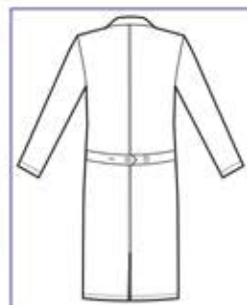

**060100A**  
3XL  
BIANCO

**060108**  
**CAMICE MEDICO**  
**BOTTONI A PRESSIONE**  
100% cotton  
190 gr/m<sup>2</sup>  
S • M • L • XL • XXL  
BIANCO

**Bottoni a pressione**  
*Snaps*

**060120**  
**CAMICE MEDICO**  
**BOTTONI A PRESSIONE**  
65% polyester • 35% cotton  
195 gr/m<sup>2</sup>  
S • M • L • XL • XXL  
BIANCO