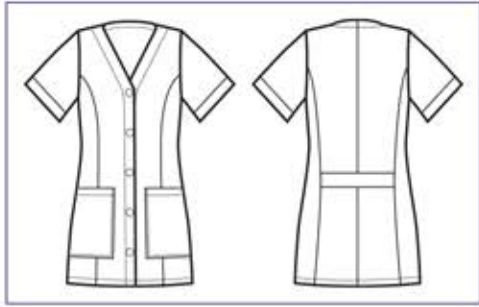

014007
CASACCA
LUBECCA
65% polyester
35% cotton
150 gr/m²
S • M • L • XL • XXL
BIANCO