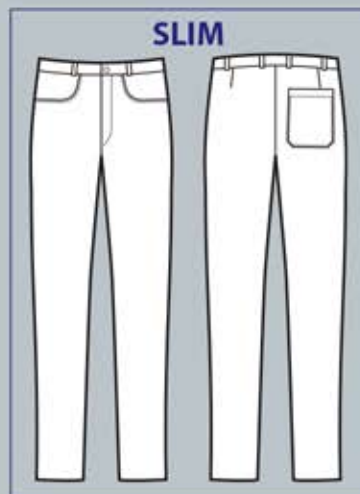

064578
PANTALONE
YALE
97% cotton
3% spandex
210 gr/m²
42 • 44 • 46 • 48
50 • 52 • 54
BIANCO

064579
PANTALONE
YALE SLIM
97% cotton
3% spandex
210 gr/m²
42 • 44 • 46 • 48 •
50 • 52 • 54
NERO