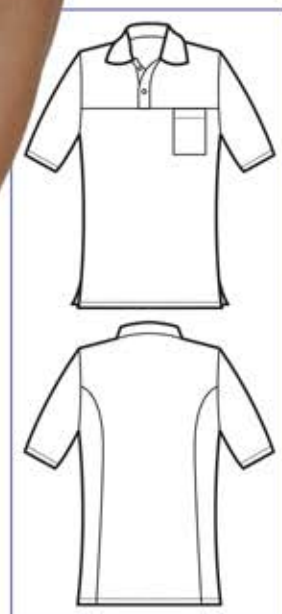

CASACCA
UNISEX

isacco

028701
POLO MIAMI
UNISEX STRETCH
97% cotton
3% spandex
136 gr/m²
S • M • L • XL • XXL
NERO

SUPER
STRETCH