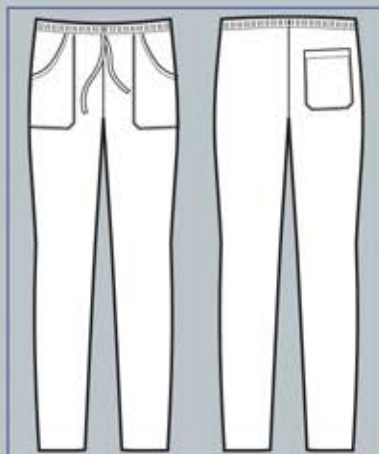

**SUPER  
STRETCH**

**024850**  
**PANTALONE**  
**MARGARITA**  
97% cotton  
3% spandex  
210 gr/m<sup>2</sup>  
40 • 42 • 44 • 46  
48 • 50 • 52  
BIANCO

**024851**  
**PANTALONE**  
**MARGARITA**  
97% cotton  
3% spandex  
210 gr/m<sup>2</sup>  
40 • 42 • 44 • 46  
48 • 50 • 52  
NERO