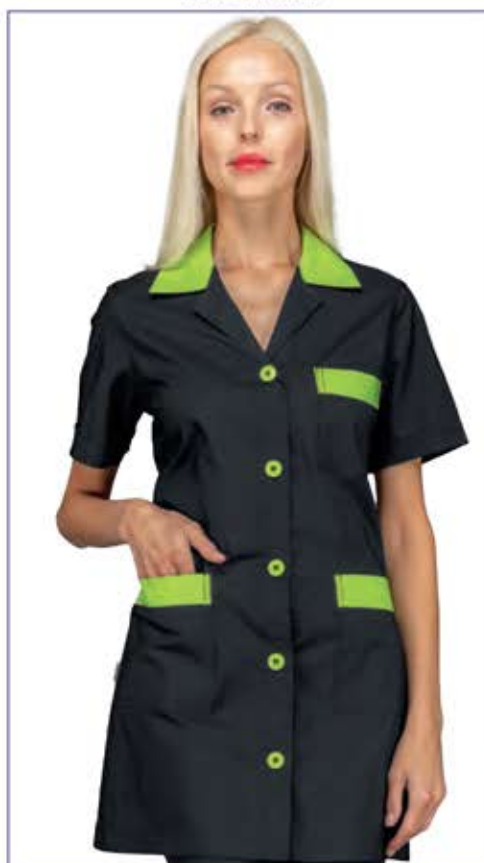

**031526M CASACCA MARBELLA
MEZZA MANICA**
65% polyester • 35% cotton - 125 gr/m²
S • M • L • XL • XXL
NERO + MELA