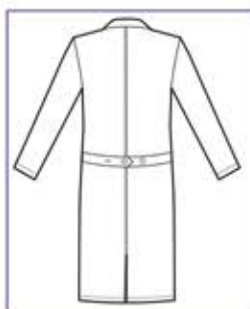

**CAMICE UOMO
BOTTONI FISSI BIANCO**