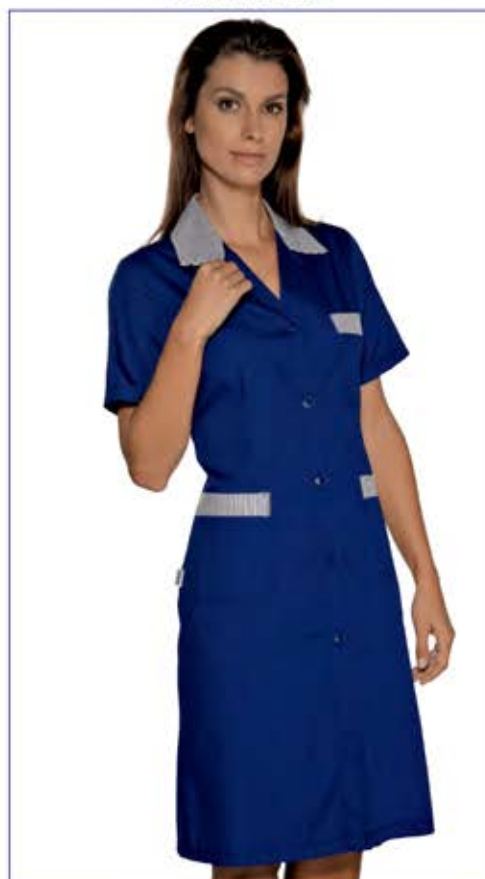

008902M POSITANO MEZZA MANICA

65% polyester • 35% cotton - 125 gr/m²
S • M • L • XL • XXL
BLU + RIGA BLU