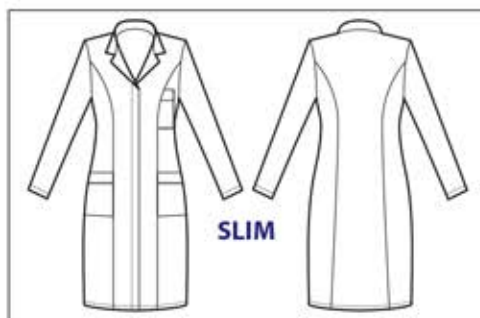

Bottoni a pressione
Snaps