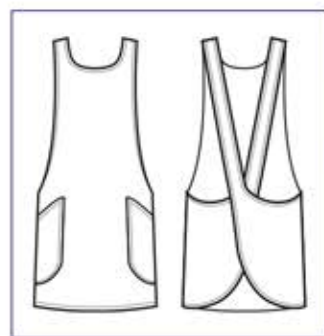

**010421**  
**SAKURA**  
100% polyester  
220 gr/m<sup>2</sup>  
SMOKE

**112801**  
**SNEAKER**  
**UNISEX**  
**COMFORT**  
(36 - 47)  
MICROFIBRA  
NERO

**010416**  
**SAKURA**  
100% polyester  
220 gr/m<sup>2</sup>  
NATURAL