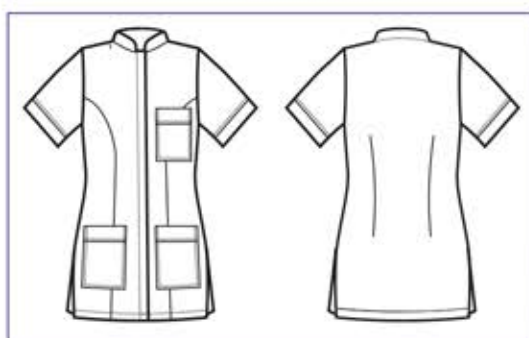

002727
CASACCA PANAREA
65% polyester
35% cotton
125 gr/m²
S • M • L • XL • XXL
LILLA + BIANCO

**BOTTONI A
PRESSIONE
SNAPS**