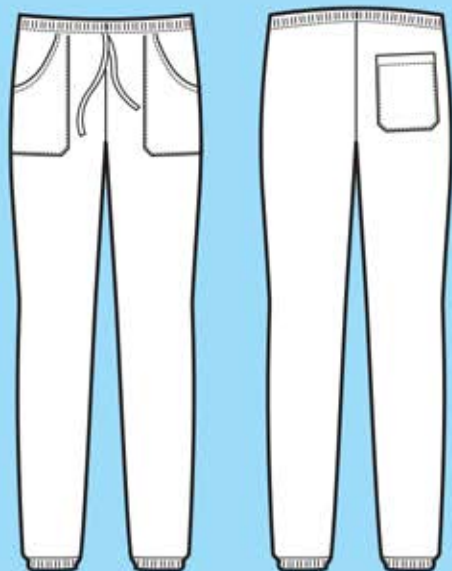

044312F
PANTAGIAFFA
S • M • L • XL • XXL
GRIGIO