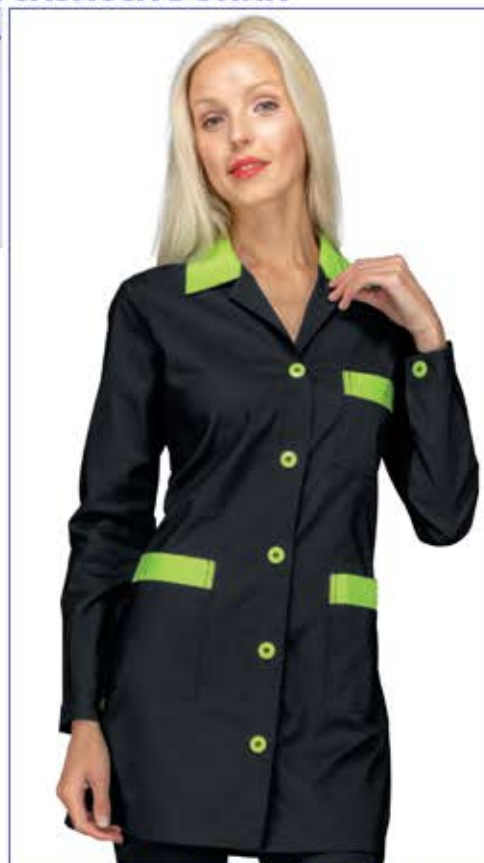

031526 CASACCA MARBELLA
65% polyester • 35% cotton - 125 gr/m²
S • M • L • XL • XXL
NERO + MELA