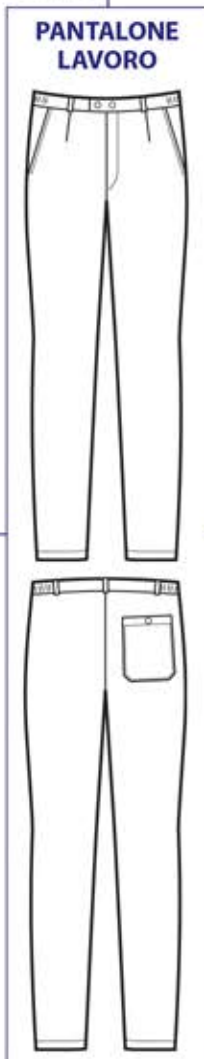

064101
**PANTALONE
LAVORO**
65% polyester
35% cotton
195 gr/m²
S • M • L • XL • XXL • 3XL
NERO

064200
**PANTALONE
LAVORO**
100% cotton
210 gr/m²
S • M • L • XL • XXL • 3XL
BIANCO

**PANTALONE
LAVORO**