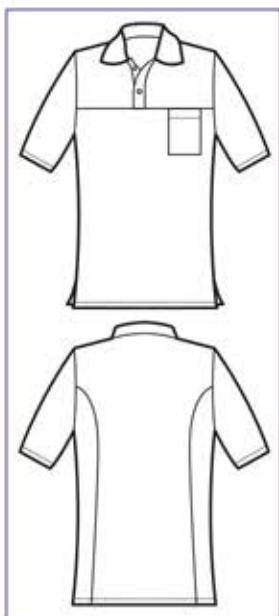

028700
POLO MIAMI
UNISEX STRETCH
97% cotton
3% spandex
136 gr/m²
S • M • L • XL • XXL
BIANCO

**SUPER
STRETCH**