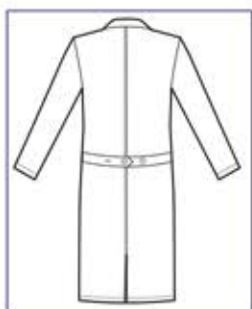

**060100A**  
3XL  
BIANCO

**060108**  
**CAMICE MEDICO**  
**BOTTONI A PRESSIONE**  
100% cotton  
190 gr/m<sup>2</sup>  
S • M • L • XL • XXL  
BIANCO

**Bottoni a pressione**  
*Snaps*

**060120**  
**CAMICE MEDICO**  
**BOTTONI A PRESSIONE**  
65% polyester • 35% cotton  
195 gr/m<sup>2</sup>  
S • M • L • XL • XXL  
BIANCO