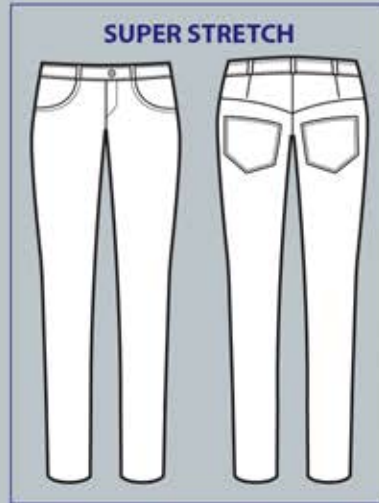

**SUPER  
STRETCH**

**024850**  
**PANTALONE**  
**MARGARITA**  
97% cotton  
3% spandex  
210 gr/m<sup>2</sup>  
40 • 42 • 44 • 46  
48 • 50 • 52  
BIANCO

**024851**  
**PANTALONE**  
**MARGARITA**  
97% cotton  
3% spandex  
210 gr/m<sup>2</sup>  
40 • 42 • 44 • 46  
48 • 50 • 52  
NERO