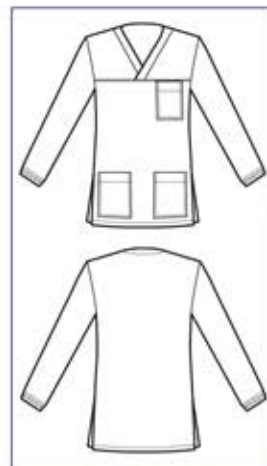

045900
CASACCA
COLLO A V
MANICA LUNGA
UNISEX
100% cotton
190 gr/m²
S • M • L • XL • XXL
BIANCO

045900M
CASACCA
COLLO A V
MEZZA MANICA
UNISEX
100% cotton
190 gr/m²
S • M • L • XL • XXL
BIANCO