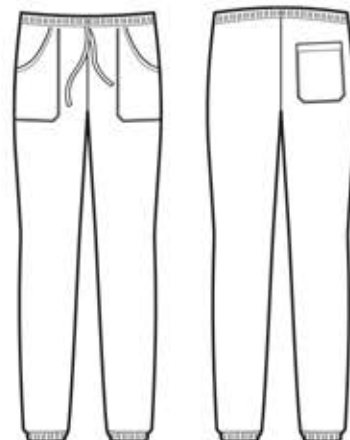

044000F
PANTAGIAFFA
100% cotton
190 gr/m²
XS • S • M • L • XL • XXL
BIANCO

044000AF 3XL
044000BF 4XL
044000CF 5XL

044600F
PANTAGIAFFA
100% cotton
210 gr/m²
S • M • L • XL • XXL
BIANCO

044300F
PANTAGIAFFA
100% polyester super dry
130 gr/m²
S • M • L • XL • XXL
BIANCO

SUPER DRY
IL TESSUTO ANTIMACCHIA
CHE RESPIRA
*THE ANTISTAIN FABRIC
THAT BREATHES*

SUPER STRETCH
TESSUTO ELASTICIZZATO
CHE AIUTA IL MOVIMENTO
*STRETCH FABRIC
THAT HELPS MOVEMENTS*

**SUPER
STRETCH**

044878
PANTAGIAFFA
97% cotton • 3% spandex
210 gr/m²
S • M • L • XL • XXL
BIANCO

BOHÈME

LO STRETCH
LAVA E INDOSSA
CHE RESPIRA

*STRETCH FABRIC
WASH & WEAR
THAT BREATHES*

STRETCH

044870
PANTAGIAFFA
100% polyester Bohème
180 gr/m²
S • M • L • XL • XXL
BIANCO

SATIN
PER CHI VUOLE IL COTONE
MA NON SI ACCONTENTA
*FOR THOSE WHO
WANT COTTON
BUT AT THE SAME TIME
WANT MORE*

044409F
PANTAGIAFFA
100% cotton satin
180 gr/m²
S • M • L • XL • XXL
BIANCO

044008F
PANTAGIAFFA
65% polyester • 35% cotton
195 gr/m²
S • M • L • XL • XXL
BIANCO

044700F
PANTAGIAFFA
65% polyester • 35% cotton
150 gr/m²
S • M • L • XL • XXL
BIANCO