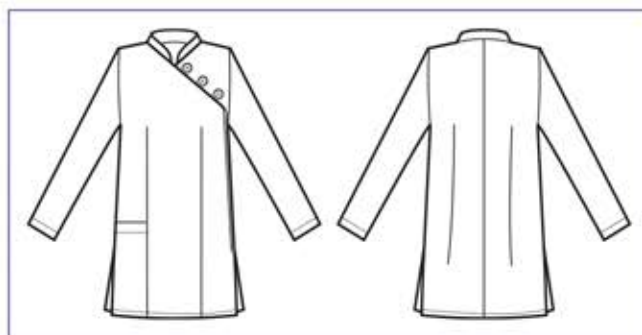

002410
CASACCA TAIPEI
100% polyester
super dry
130 gr/m²
S • M • L • XL • XXL
BIANCO

SUPER DRY
IL TESSUTO ANTIMACCHIA
CHE RESPIRA
THE ANTISTAIN FABRIC
THAT BREATHES