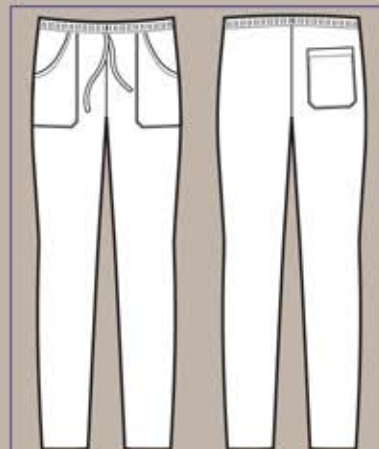

044870
PANTAGIAFFA
100% polyester Bohème
180 gr/m²
S • M • L • XL • XXL
BIANCO

044871
PANTAGIAFFA
100% polyester Bohème
180 gr/m²
S • M • L • XL • XXL
NERO

BOHÈME
LO STRETCH LAVA E INDOSSA
CHE RESPIRA
*STRETCH FABRIC WASH & WEAR
THAT BREATHES*

044070
**PANTALONE
CON ELASTICO**
100% polyester Bohème
180 gr/m²
S • M • L • XL • XXL
BIANCO

044071
**PANTALONE
CON ELASTICO**
100% polyester Bohème
180 gr/m²
S • M • L • XL • XXL
NERO