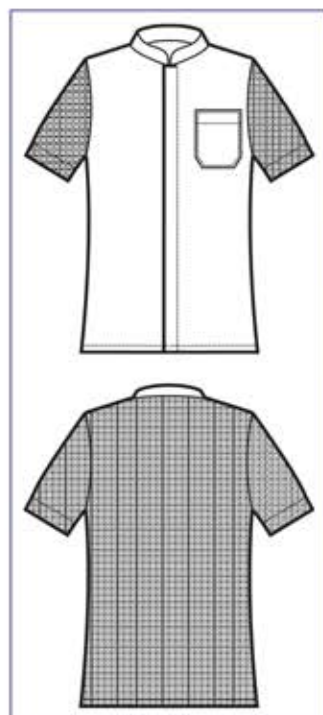

GIACCHE  
EXTRA LIGHT

isacco

NEW

058691  
GIACCA LEON  
SUPER DRY LIGHT  
100% polyester  
super dry light  
85 gr/m<sup>2</sup>  
S • M • L • XL • XXL  
NERO

BOTTONI A  
PRESSIONE  
SNAPS

**SUPER DRY  
LIGHT**  
IL TESSUTO LEGGERO  
ANTIMACCHIA  
CHE RESPIRA  
*THE LIGHT ANTISTAIN  
FABRIC THAT BREATHES*