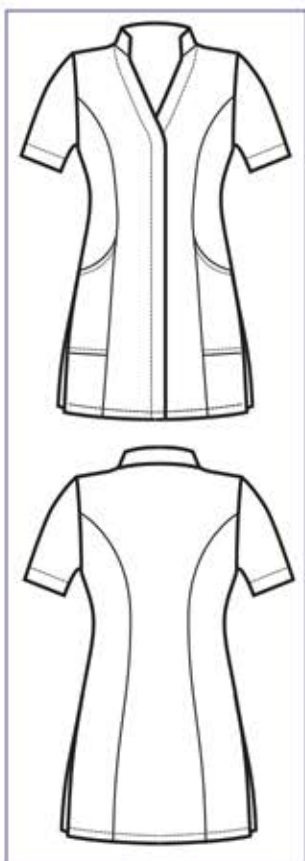

NEW

017026
CASACCA
COPACABANA
65% polyester
35% cotton
195 gr/m²
S • M • L • XL • XXL
NERO + MELA

BOTTONI A
PRESSIONE
SNAPS