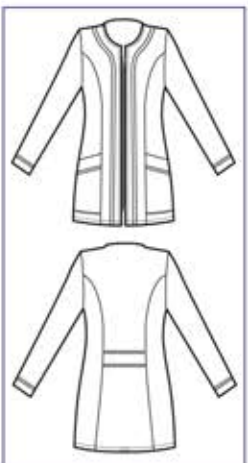

019401
CASACCA ARUBA
65% polyester
35% cotton
195 gr/m²
S • M • L • XL • XXL
NERO