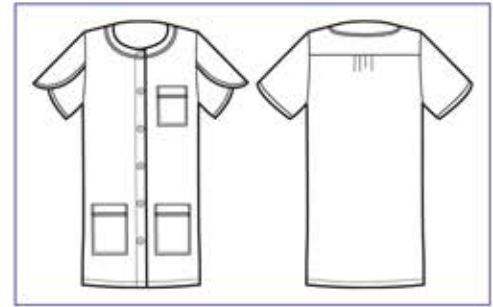

019201
CASACCA
ALBERVILLE
100% cotton
130 gr/m²
S • M • L • XL • XXL
PIED DE POULE