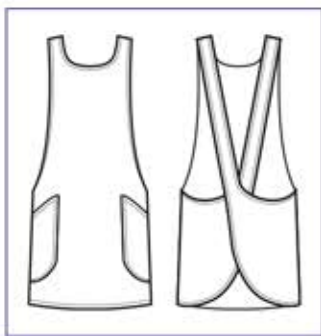

**010421**  
**SAKURA**  
100% polyester  
220 gr/m<sup>2</sup>  
SMOKE

**112801**  
**SNEAKER**  
**UNISEX**  
**COMFORT**  
(36 - 47)  
MICROFIBRA  
NERO

**010416**  
**SAKURA**  
100% polyester  
220 gr/m<sup>2</sup>  
NATURAL