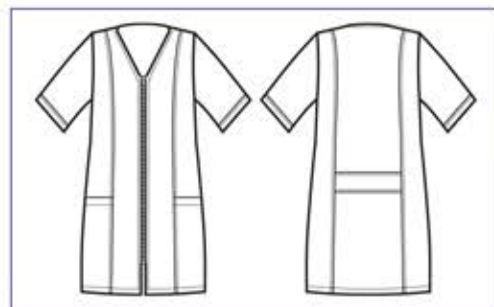

006801

CASACCA
VICTORIA

65% polyester
35% cotton
125 gr/m²
S • M • L • XL • XXL
NERO