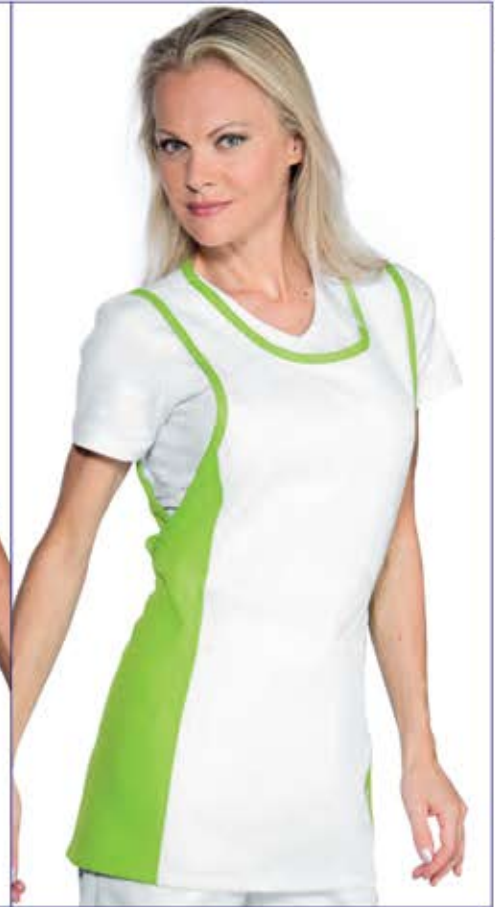

013126 PAPEETE
100% polyester - 220 gr/m²
MELA + BIANCO