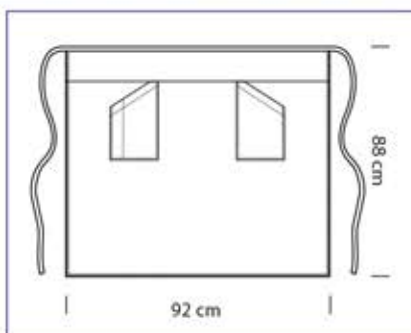

100% polyester
170 gr/m²
LIVERPOOL

VERSAILLES SENZA SPACCO COLOURS

cm 92 x 88 - ONE SIZE

114315
VERSAILLES
SENZA SPACCO
100% polyester
220 gr/m²
BISCOTTO

114385
VERSAILLES
SENZA SPACCO
100% polyester
220 gr/m²
MORO