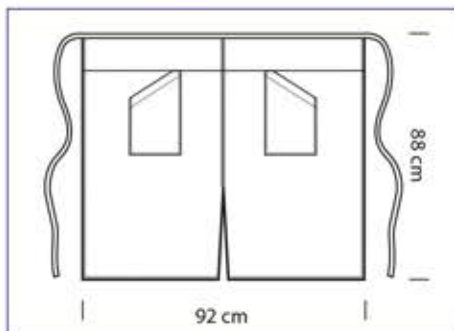

VERSAILLES CON SPACCO COLOURS
100% polyester - 170 gr/m² - cm 92 x 88 - ONE SIZE