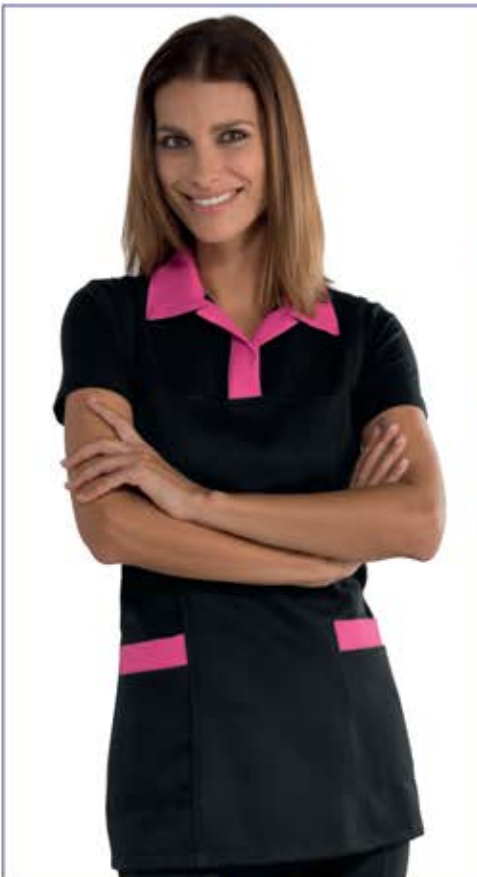

013386
TRINIDAD
100% polyester - 220 gr/m²
NERO + FUXIA