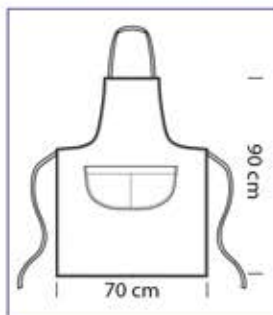

091001
PETTORINA
cm 70 x 90
NERO

091003
PETTORINA
cm 70 x 90
BORDEAUX

091000
PETTORINA
cm 70 x 90
BIANCO

PETTORINA COLOURS

cm 70 x 90 - ONE SIZE

087019
GREMBIULE
CON PETTORINA
100% cotton
190 gr/m²
IGNIS

087031
GREMBIULE
CON PETTORINA
100% cotton
190 gr/m²
YIN YANG