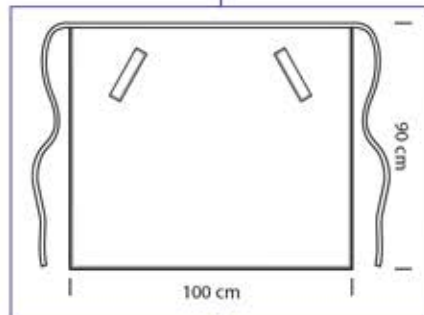

114100
GREMBIULE FRANCESE
100% cotton - 210 gr/m²
cm 100 x 90
BIANCO

114101
GREMBIULE FRANCESE
65% polyester • 35% cotton - 195 gr/m²
cm 100 x 90
NERO