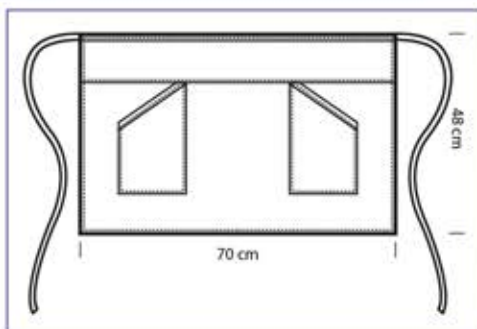

085635
65% pol.
35% cot.
195 gr/m²
TORTORA

085636
65% pol.
35% cot.
195 gr/m²
FANGO

085601
65% pol.
35% cot.
195 gr/m²
NERO

085612
65% pol.
35% cot.
195 gr/m²
GRIGIO

086801
CRETA
 65% polyester
 35% cotton
 195 gr/m²
 cm 70 x 46
 NERO