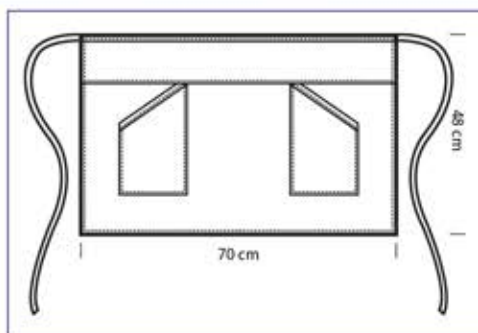

BALLANTYNE COLOURS

cm 70 x 48 - ONE SIZE

085501
100% pol.
220 gr/m²
NERO

085502
100% pol.
220 gr/m²
BLU

085503
BALLANTYNE
100% polyester
220 gr/m²
BORDEAUX

085515
BALLANTYNE
100% polyester
220 gr/m²
BISCOTTO