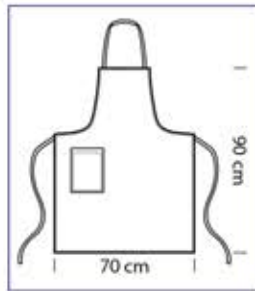

087000
GREMBIULE
CON PETTORINA
100% cotton
210 gr/m²
cm 70 x 90
BIANCO

087000E
GREMBIULE CON
PETTORINA ECO
100% cotton
190 gr/m²
cm 70 x 90
BIANCO

087000S
PETTORINA
SENZA TASCA
WITHOUT POCKET
100% cotton
210 gr/m²
cm 70 x 90
BIANCO

087999
GREMBIULE
BIG PETTORINA
100% cotton
210 gr/m²
cm 96 x 105
BIANCO

087991
GREMBIULE
BIG PETTORINA
65% polyester
35% cotton
195 gr/m²
cm 96 x 105
NERO