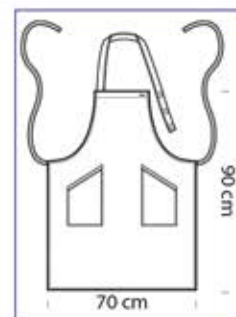

CHAMPAGNE UNISEX COLOURS
ONE SIZE