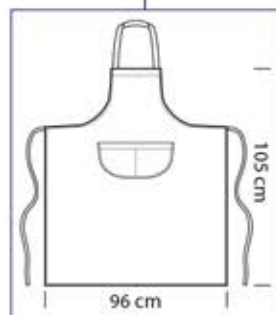

087999
GREMBIULE
BIG PETTORINA
100% cotton
210 gr/m²
cm 96 x 105
BIANCO