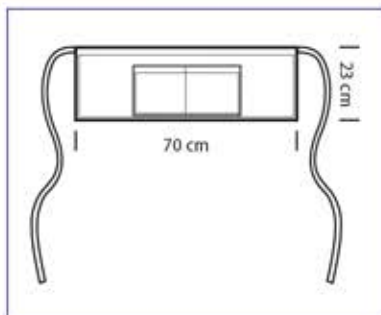

085201
LIVINGSTON
65% polyester
35% cotton
195 gr/m²
cm 70 x 23
NERO