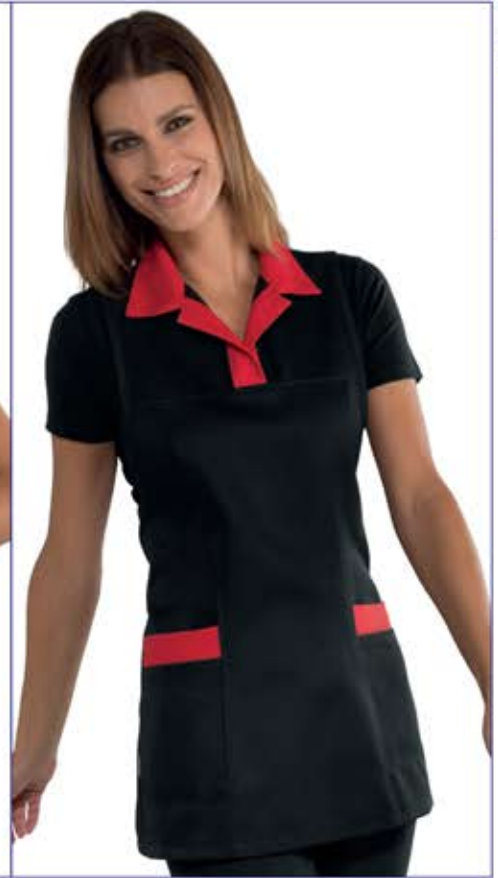

013307
TRINIDAD
100% polyester - 220 gr/m²
NERO + ROSSO