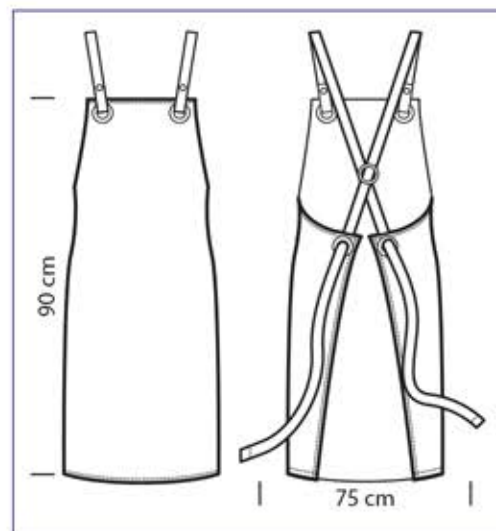

087059
PETTORINA
100% cotton
(chlorine resistant)
RIGA SOLE

PETTORINA CERATO
RING

NEW

091080
PETTORINA CERATO RING
15% polyester
85% pvc
cm 75 x 90
BIANCO

091010
PETTORINA
cm 70 x 90
AZZURRO

091014
PETTORINA
cm 70 x 90
GIALLO