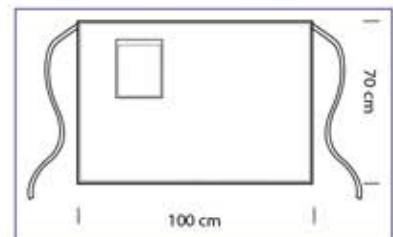

085134
DAKAR
65% polyester
35% cotton
195 gr/m²
MILITARE