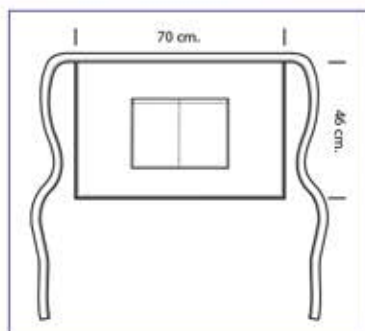

085635
65% pol.
35% cot.
195 gr/m²
TORTORA

085636
65% pol.
35% cot.
195 gr/m²
FANGO

085601
65% pol.
35% cot.
195 gr/m²
NERO

085612
65% pol.
35% cot.
195 gr/m²
GRIGIO

086801
CRETA
 65% polyester
 35% cotton
 195 gr/m²
 cm 70 x 46
 NERO