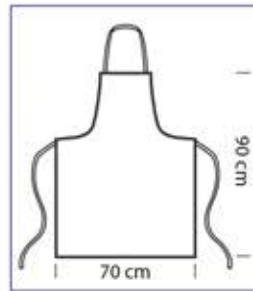

087000S
PETTORINA
SENZA TASCA
WITHOUT POCKET
100% cotton
210 gr/m²
cm 70 x 90
BIANCO