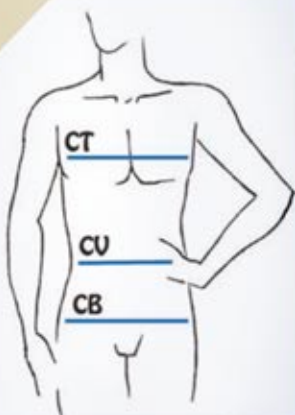

AUTOCLAVE

MISURE DOPPIE:

34/35 - 36/37 - 38/39 - 40/41 - 42/43 - 44/45 - 46/47

Art. 6540000

ciabatta **COMFORT**
bianco - white

MISURE
DAL 35 AL 46

TABELLE TAGLIE

TABELLA MISURE UOMO