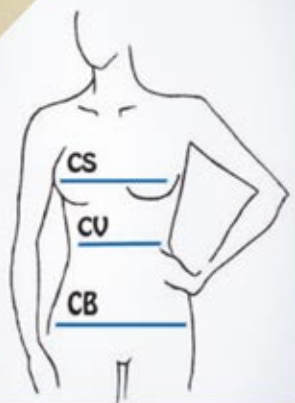

ATTENZIONE: le misure presenti nella tabella sono indicative.

TABELLA MISURE DONNA

Con l'uso di un centimetro è possibile individuare la vostra taglia in base alle tabelle seguenti

TAGLIA		XS		S		M		L		XL		XXL	
		38	40	42	44	46	48	50	52	54	56	58	60
CS	Circonferenza seno	80	84	88	92	96	100	104	108	112	116	120	124
CV	Circonferenza vita	60	64	68	72	76	80	84	88	92	96	100	104
CB	Circonferenza bacino	88	90	94	98	102	106	110	114	118	122	126	130