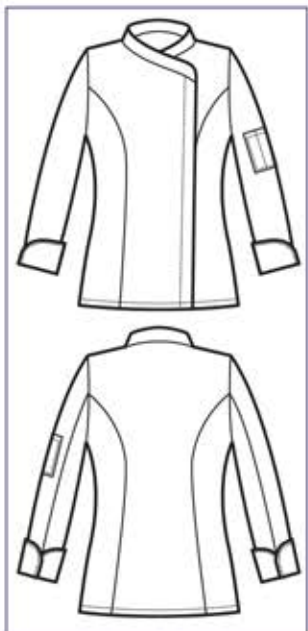

044601
PANTALACCIO
65% polyester
35% cotton
195 gr/m²
S • M • L • XL • XXL
NERO

**GIACCA SNAPS
LADY**

Bottoni a pressione
Snaps

**078301
BOB UNISEX
NERO**

**075220
CAPPELLO
CUOCO
NERO + BIANCO**

**057721M
GIACCA LADY SNAPS
MEZZA MANICA**
65% pol. • 35% cot. - 195 gr/m²
S • M • L • XL • XXL
NERO + BIANCO