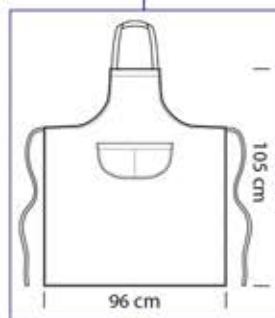

087000E
GREMBIULE CON
PETTORINA ECO
100% cotton
190 gr/m²
cm 70 x 90
BIANCO

087999
GREMBIULE
BIG PETTORINA
100% cotton
210 gr/m²
cm 96 x 105
BIANCO