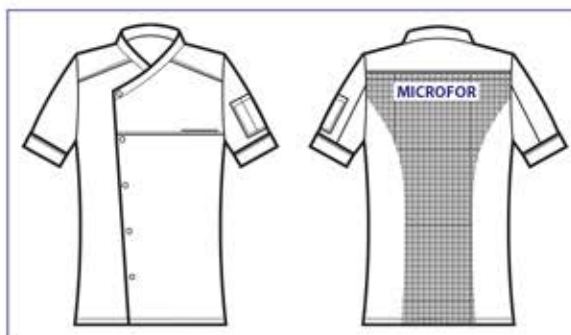

**SUPER DRY
LIGHT**

**IL TESSUTO LEGGERO
ANTIMACCHIA CHE RESPIRA
THE LIGHT ANTISTAIN
FABRIC
THAT BREATHES**

**SCHIENA/BACK
IN MICROFOR**

NEW

**SCHIENA/BACK
IN MICROFOR**

058491M
GIACCA ERICKSON
SUPER DRY LIGHT
MEZZA MANICA
100% polyester super dry light
85 gr/m²
S • M • L • XL • XXL
NERO

**BOTTONI A
PRESSIONE
SNAPS**

058490M
GIACCA ERICKSON
SUPER DRY LIGHT
MEZZA MANICA
100% polyester super dry light
85 gr/m²
S • M • L • XL • XXL
BIANCO

**BOTTONI A
PRESSIONE
SNAPS**

**GIACCA CUOCO
EXTRA LIGHT STRETCH**