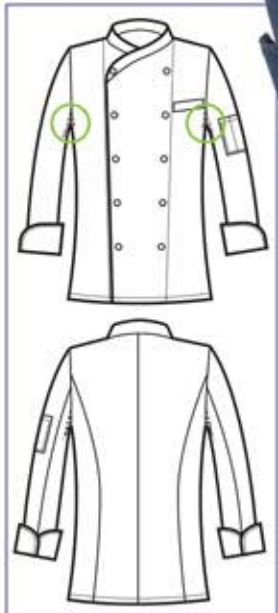

**GIACCA BOTTONI A PALLINA
PANAMA SLIM**