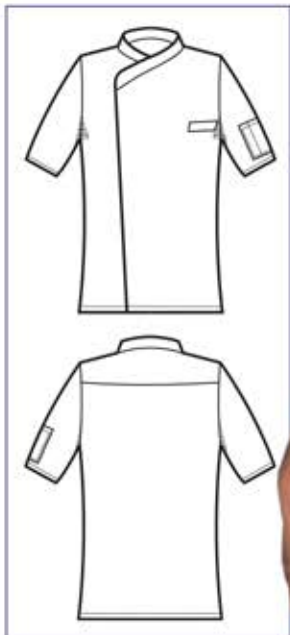

124175
BANDANA
MIMETICO 01

059375
GIACCA BILBAO
100% cotton
190 gr/m²
S • M • L • XL • XXL
MIMETICO 01

059375M
GIACCA BILBAO
MEZZA MANICA
100% cotton
190 gr/m²
S • M • L • XL • XXL
MIMETICO 01