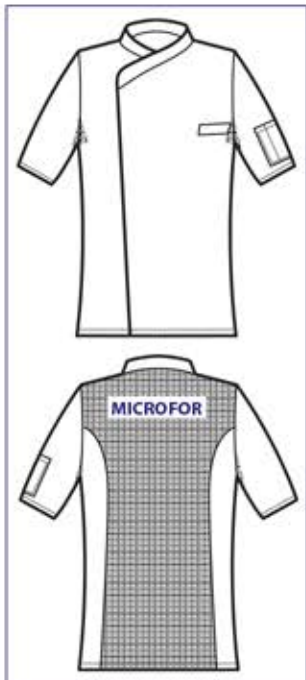

*Back side with net microfor to ease
the movement and to improve
perspiration*

**Bottoni a pressione
Snaps**

**Rete d'aerazione ascellare
Underarm aeration net**

GIACCA SNAPS PRETORIA EXTRA LIGHT

080049
COPPOLA
100% cotton
PDP

059820M
GIACCA PRETORIA
EXTRA LIGHT
MEZZA MANICA
65% polyester
35% cotton
150 gr/m²
S • M • L • XL • XXL
BIANCO

Bottoni a pressione
Snaps

Rete d'aerazione ascellare
Underarm aeration net

MICROFOR

Parte posteriore in rete microfor per
facilitare il movimento e migliorare
la traspirazione

Back side with net microfor to ease
the movement and to improve
perspiration

MICROFOR

**GIACCA SNAPS PRETORIA
EXTRA LIGHT**

059821M
GIACCA PRETORIA
EXTRA LIGHT
MEZZA MANICA
65% polyester • 35% cotton
125 gr/m²
S • M • L • XL • XXL
NERO