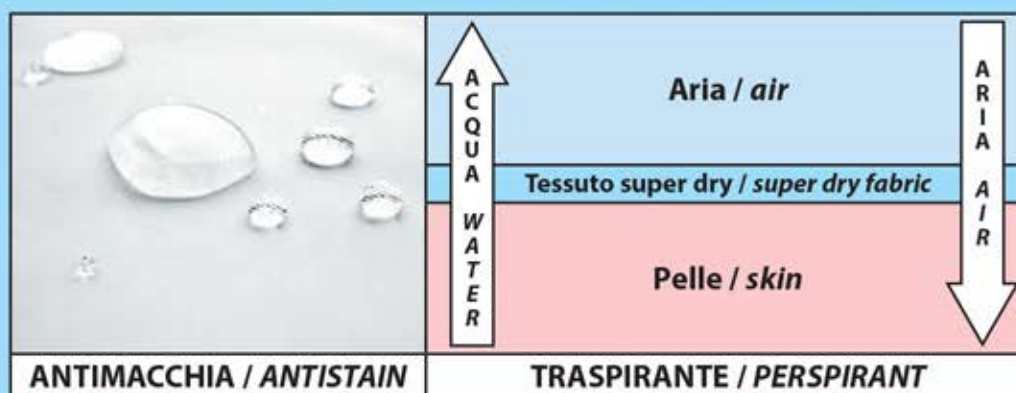

Tessuti speciali

Special fabrics

SUPER DRY

IL TESSUTO ANTIMACCHIA CHE RESPIRA

Caratteristiche:

- A) Traspirabilità per il mantenimento della temperatura corporea ottimale.
- B) Antimacchia per facilitarne la manutenzione.
- C) Grande durata nel tempo per aumentarne la convenienza.

THE ANTISTAIN FABRIC THAT BREATHES

Characteristics:

- A) Perspiration to keep an optimal body temperature.
- B) Antistain to make the upkeep easier.
- C) Long lasting to increase the advantage.

SUPER DRY