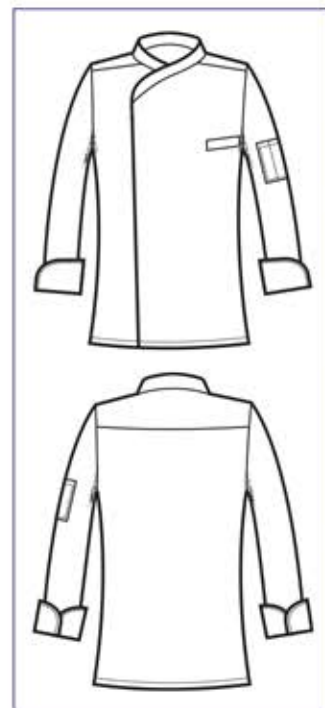

**GIACCA SNAPS
BILBAO**

059321
GIACCA BILBAO
100% cotton
210 gr/m²
S • M • L • XL • XXL
BIANCO + NERO

059321M
GIACCA BILBAO
MEZZA MANICA
100% cotton
210 gr/m²
S • M • L • XL • XXL
BIANCO + NERO