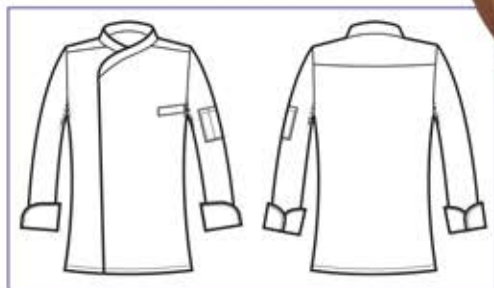

059301M
GIACCA BILBAO
MEZZA MANICA
65% polyester
35% cotton
195 gr/m²
S • M • L • XL • XXL
NERO

059301
GIACCA BILBAO
65% polyester
35% cotton
195 gr/m²
S • M • L • XL • XXL
NERO