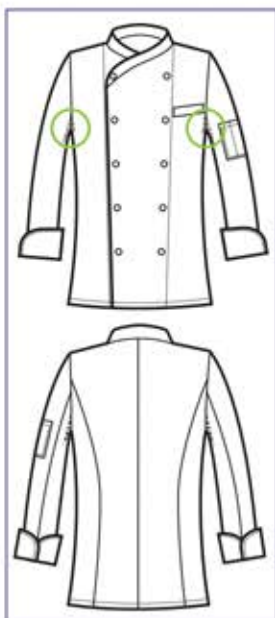

058221
**GIACCA PANAMA
SLIM**
65% polyester
35% cotton
195 gr/m²
S • M • L • XL • XXL
NERO + BIANCO

058221M
**GIACCA PANAMA SLIM
MEZZA MANICA**
65% polyester • 35% cotton
195 gr/m²
S • M • L • XL • XXL
NERO + BIANCO

Rete d'aerazione ascellare
Underarm aeration net