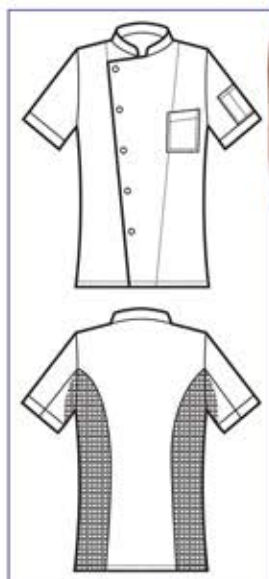

SUPER DRY LIGHT

IL TESSUTO LEGGERO
ANTIMACCHIA
CHE RESPIRA

THE LIGHT ANTISTAIN
FABRIC
THAT BREATHES

Inserti ai fianchi e alla manica
in rete microfor per facilitare
il movimento e migliorare la
traspirazione

Microfor net inserts on both
sides and sleeves to ease
movements and perspiration

GIACCA BELFAST SLIM SUPER DRY LIGHT

057210M
GIACCA BELFAST SLIM
SUPER DRY LIGHT
MEZZA MANICA
100% polyester
super dry light
85 gr/m²
S • M • L • XL • XXL
BIANCO

**BOTTONI A
PRESSIONE
SNAPS**