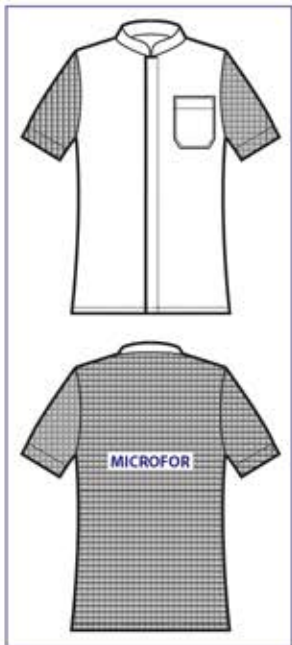

**GIACCA CUOCO
EXTRA LIGHT STRETCH**

MICROFOR

**BOTTONI A
PRESSIONE
SNAPS**

NEW

**058661
GIACCA LEON
JEANS LIGHT STRETCH**
97% cotton
3% spandex
140 gr/m²
S • M • L • XL • XXL
BLACK JEANS