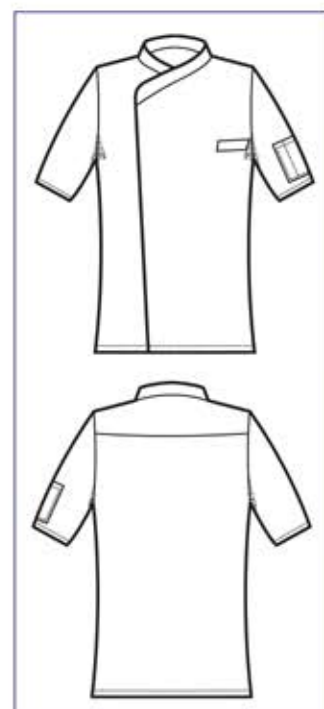

059350M
GIACCA BILBAO
MEZZA MANICA
100% cotton
190 gr/m²
S • M • L • XL • XXL
BIANCO

059340M
GIACCA BILBAO
MEZZA MANICA
65% polyester
35% cotton
195 gr/m²
S • M • L • XL • XXL
BIANCO