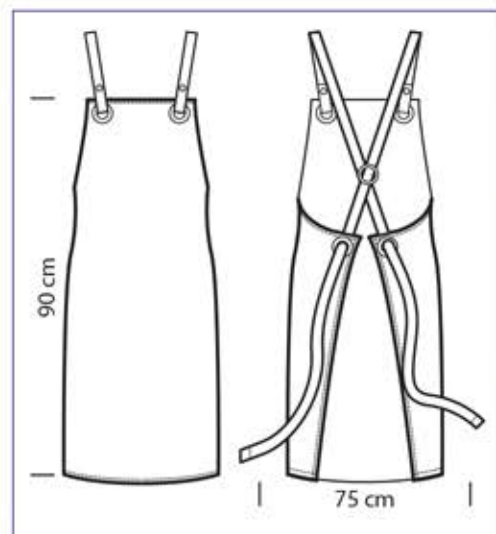

091010
PETTORINA
cm 70 x 90
AZZURRO

091014
PETTORINA
cm 70 x 90
GIALLO

091001
PETTORINA
cm 70 x 90
NERO

091003
PETTORINA
cm 70 x 90
BORDEAUX

091000
PETTORINA
cm 70 x 90
BIANCO

NEW

**088741
WATSON**
100% cotton
220 gr/m²
BLACK JEANS