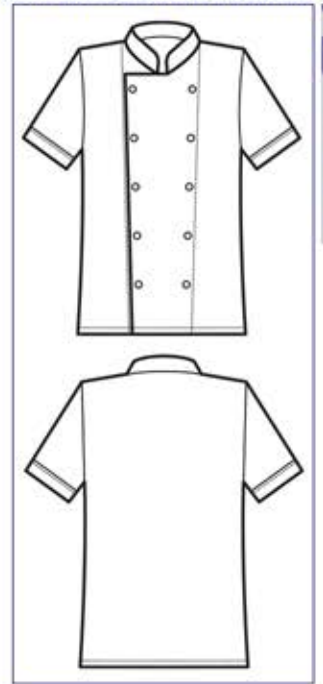

**GIACCA BOTTONI A PALLINA
CLASSICA MEZZA MANICA**

057101
GIACCA ENRICA
MEZZA MANICA
100% cotton
190 gr/m²
S • M • L • XL • XXL
BIANCO

057101A 3XL
057101B 4XL
057101C 5XL