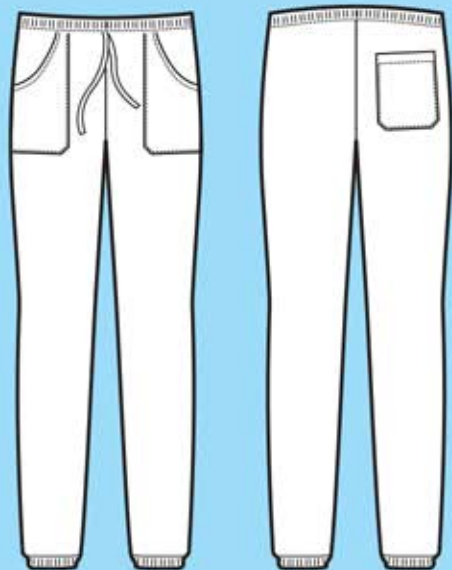

**SUPER
STRETCH**

PANTALONI UNISEX PANTAGIAFFA SUPER DRY

100% polyester super dry - 130 gr/m²

isacco

044301F PANTAGIAFFA
S • M • L • XL • XXL
NERO

044300F PANTAGIAFFA
S • M • L • XL • XXL
BIANCO

044302F PANTAGIAFFA
S • M • L • XL • XXL
BLU