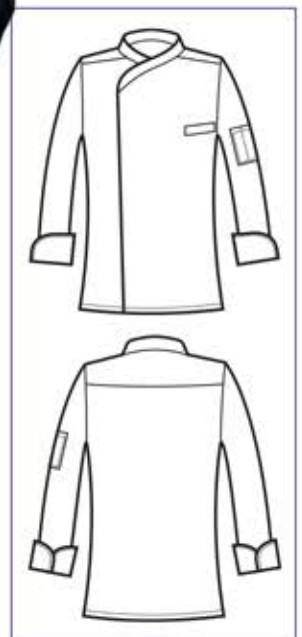

059335
GIACCA BILBAO
65% polyester
35% cotton
195 gr/m²
S • M • L • XL • XXL
TORTORA

**GIACCA SNAPS
BILBAO**

059337
GIACCA BILBAO
65% polyester
35% cotton
195 gr/m²
S • M • L • XL • XXL
NERO + ROSSO

059337M
**GIACCA BILBAO
MEZZA MANICA**
65% polyester
35% cotton
195 gr/m²
S • M • L • XL • XXL
NERO + ROSSO