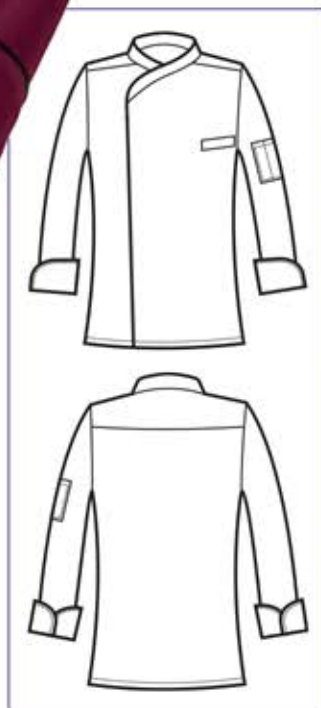

**059326
GIACCA BILBAO**
65% polyester
35% cotton
195 gr/m²
S • M • L • XL • XXL
MELA

059303
GIACCA BILBAO
65% polyester
35% cotton
195 gr/m²
S • M • L • XL • XXL
BORDEAUX + NERO

059303M
**GIACCA BILBAO
MEZZA MANICA**
65% polyester
35% cotton
195 gr/m²
S • M • L • XL • XXL
BORDEAUX + NERO