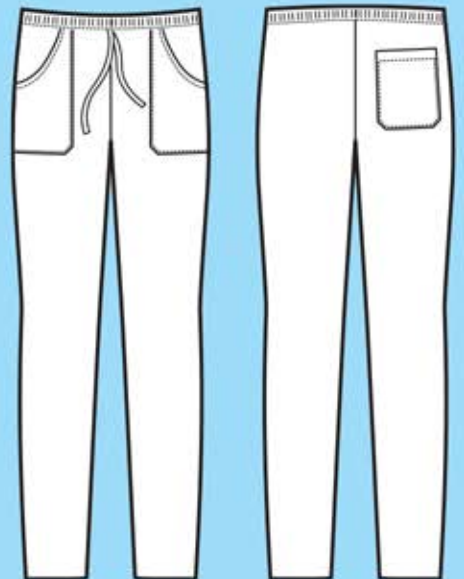

044302 PANTALONE CON ELASTICO
S • M • L • XL • XXL
BLU

044303 PANTALONE CON ELASTICO
S • M • L • XL • XXL
BORDEAUX