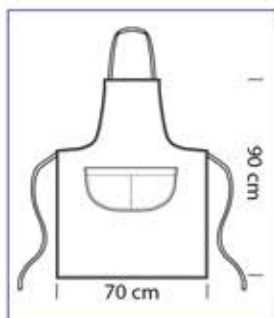

cm 70 x 90 - ONE SIZE

087175
100% cotton
190 gr/m²
MIMETICO 01

087174
100% cotton
190 gr/m²
MIMETICO 04

087019
GREMBIULE
CON PETTORINA
100% cotton
190 gr/m²
IGNIS

087031
GREMBIULE
CON PETTORINA
100% cotton
190 gr/m²
YIN YANG