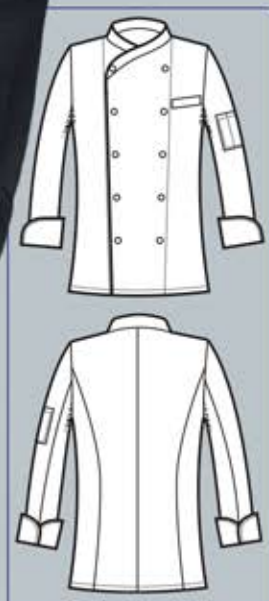

**SUPER
STRETCH**

isacco

**058279
GIACCA PANAMA
SLIM**

SUPER STRETCH
97% cotton • 3% spandex
210 gr/m²
S • M • L • XL • XXL
NERO

**SUPER
STRETCH**

**058279M
GIACCA PANAMA SLIM
MEZZA MANICA**

97% cotton • 3% spandex
210 gr/m²
S • M • L • XL • XXL
NERO