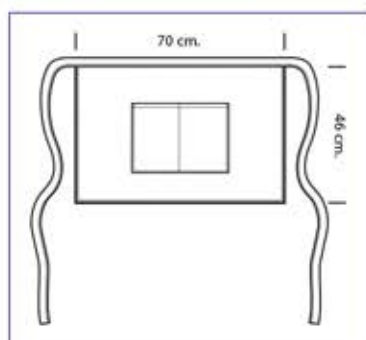

124160
BANDANA
GIALLO
ROSSO

124162
BANDANA
GIALLO
BLU

124165
BANDANA
ROSSO
BLU

086959
NICARAGUA
BIANCO AZZURRO

086960
NICARAGUA
GIALLO ROSSO

086962
NICARAGUA
GIALLO BLU

086965
NICARAGUA
ROSSO BLU

086801
CRETA
65% polyester
35% cotton
195 gr/m²
cm 70 x 46
NERO