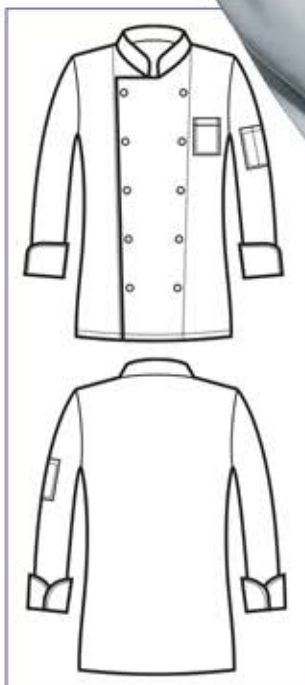

058000M
GIACCA CUOCO ROMA
MEZZA MANICA
65% polyester
35% cotton
195 gr/m²
S • M • L • XL • XXL
BIANCO

**GIACCA BOTTONI A PALLINA
CLASSICA MEZZA MANICA**

isacco

057101
GIACCA ENRICA
MEZZA MANICA
100% cotton
190 gr/m²
S • M • L • XL • XXL
BIANCO