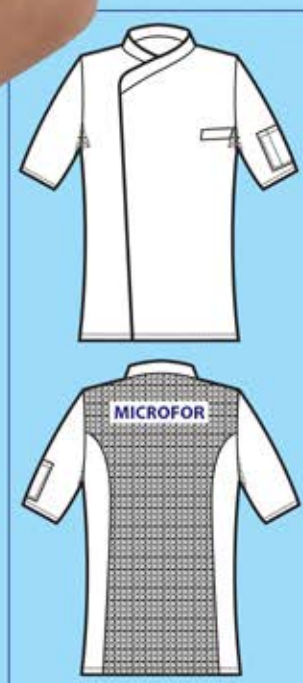

059810M

GIACCA YOKOHAMA
MEZZA MANICA

100% polyester super dry
130 gr/m²

S • M • L • XL • XXL
BIANCO

SUPER DRY

Bottoni a pressione
Snaps

Rete d'aerazione ascellare
Underarm aeration net

SUPER DRY