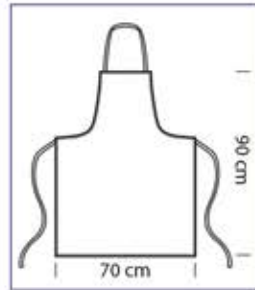

088100
GREMBIULE
CHAMPAGNE
100% cotton
210 gr/m²
BIANCO

087000S
PETTORINA
SENZA TASCA
WITHOUT POCKET
100% cotton
210 gr/m²
cm 70 x 90
BIANCO