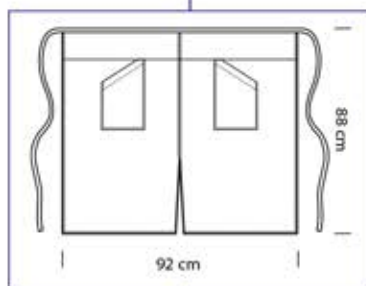

VERSAILLES CON SPACCO COLOURS

cm 92 x 88

isacco