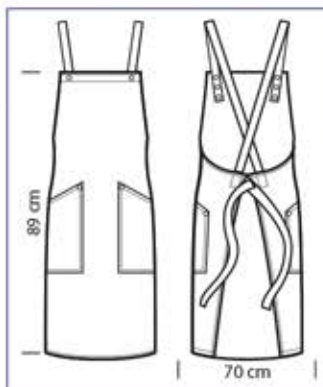

091010
PETTORINA
cm 70 x 90
AZZURRO

091014
PETTORINA
cm 70 x 90
GIALLO

091001
PETTORINA
cm 70 x 90
NERO

091003
PETTORINA
cm 70 x 90
BORDEAUX

091000
PETTORINA
cm 70 x 90
BIANCO

NEW

**088741
WATSON**
100% cotton
220 gr/m²
BLACK JEANS