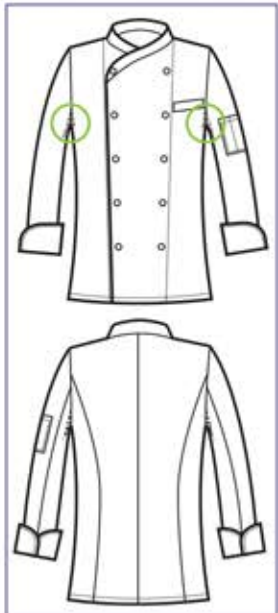

058210M
**GIACCA PANAMA
SLIM**
MEZZA MANICA
65% polyester
35% cotton
195 gr/m²
S • M • L • XL • XXL
BIANCO + TRICOLORE