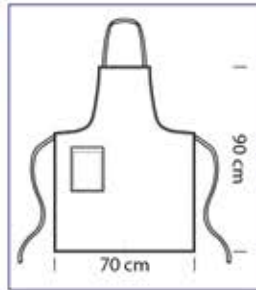

087000
GREMBIULE
CON PETTORINA
100% cotton
210 gr/m²
cm 70 x 90
BIANCO

087000S
PETTORINA
SENZA TASCA
WITHOUT POCKET
100% cotton
210 gr/m²
cm 70 x 90
BIANCO

087000E
GREMBIULE CON
PETTORINA ECO
100% cotton
190 gr/m²
cm 70 x 90
BIANCO

087999
GREMBIULE
BIG PETTORINA
100% cotton
210 gr/m²
cm 96 x 105
BIANCO

087991
GREMBIULE
BIG PETTORINA
65% polyester
35% cotton
195 gr/m²
cm 96 x 105
NERO