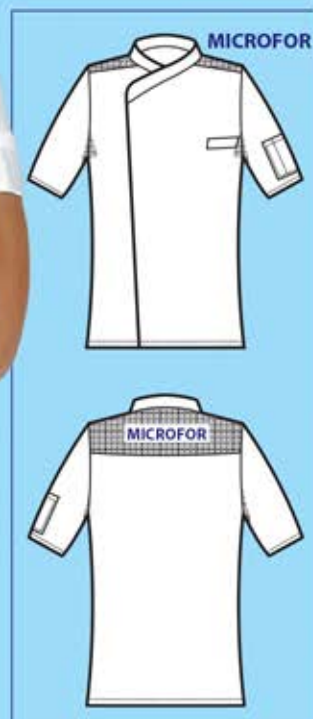

isacco

Bottoni a pressione
Snaps

059930M
MALAGA MICROFOR
MEZZA MANICA
100% polyester super dry
130 gr/m²
S • M • L • XL • XXL
BIANCO + NERO

059930
GIACCA MALAGA
MICROFOR

100% polyester super dry
130 gr/m²
S • M • L • XL • XXL
BIANCO + NERO