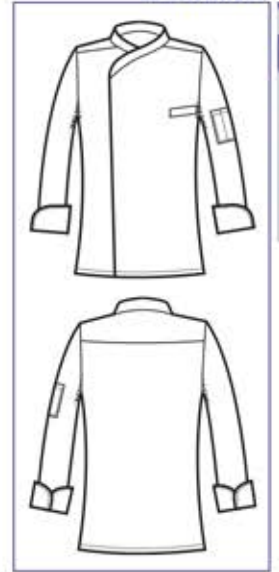

059320
GIACCA BILBAO
100% cotton
210 gr/m²
S • M • L • XL • XXL
BIANCO

059350
GIACCA BILBAO
100% cotton
190 gr/m²
S • M • L • XL • XXL
BIANCO

059340
GIACCA BILBAO
65% polyester
35% cotton
195 gr/m²
S • M • L • XL • XXL
BIANCO