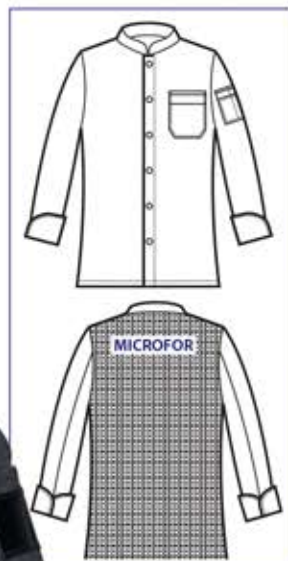

97% cotton

3% spandex

140 gr/m²

S • M • L • XL • XXL

BLACK JEANS

**SCHIENA/BACK
IN MICROFOR**

**JEANS
LIGHT STRETCH**

**JEANS
LIGHT STRETCH**