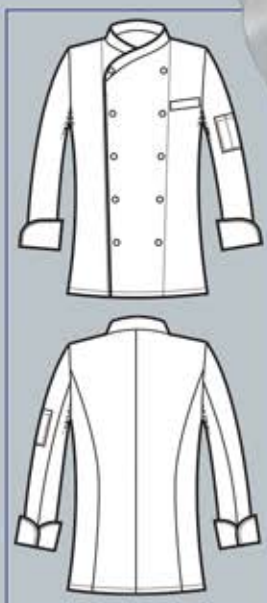

SUPER STRETCH

058278
GIACCA PANAMA
SLIM
SUPER STRETCH
97% cotton • 3% spandex
210 gr/m²
S • M • L • XL • XXL
BIANCO

SUPER
STRETCH

058278M
GIACCA PANAMA SLIM
MEZZA MANICA
97% cotton • 3% spandex
210 gr/m²
S • M • L • XL • XXL
BIANCO