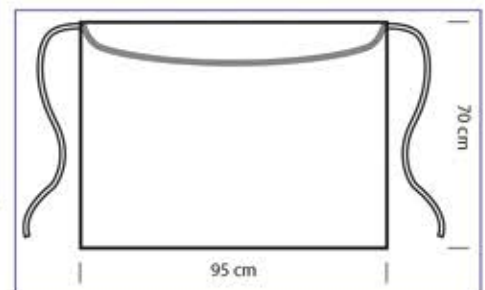

**114410
RONDIN**
100% cotton
210 gr/m²
TRICOLORE

**114453
RONDIN**
100% cotton
210 gr/m²
VIENNA BORDEAUX

**114451
RONDIN**
100% cotton
210 gr/m²
VIENNA NERO

**114407
RONDIN**
100% cotton
210 gr/m²
ROSSO