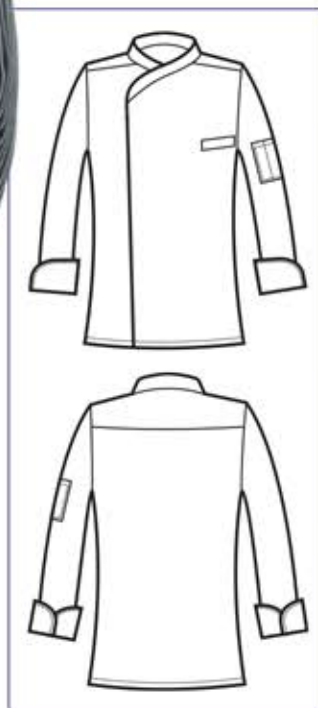

**GIACCA SNAPS
BILBAO**

**075051
CAPPELLO
CUOCO
VIENNA NERO**

**059351
GIACCA BILBAO**
65% polyester
35% cotton
180 gr/m²
S • M • L • XL • XXL
VIENNA NERO

**059351M
GIACCA BILBAO
MEZZA MANICA**
65% polyester
35% cotton
180 gr/m²
S • M • L • XL • XXL
VIENNA NERO