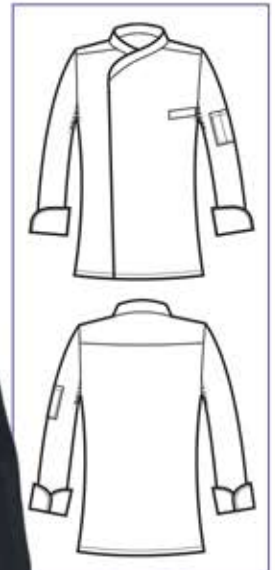

059301Z
GIACCA BILBAO ZIP
65% polyester
35% cotton
195 gr/m²
S • M • L • XL • XXL
NERO