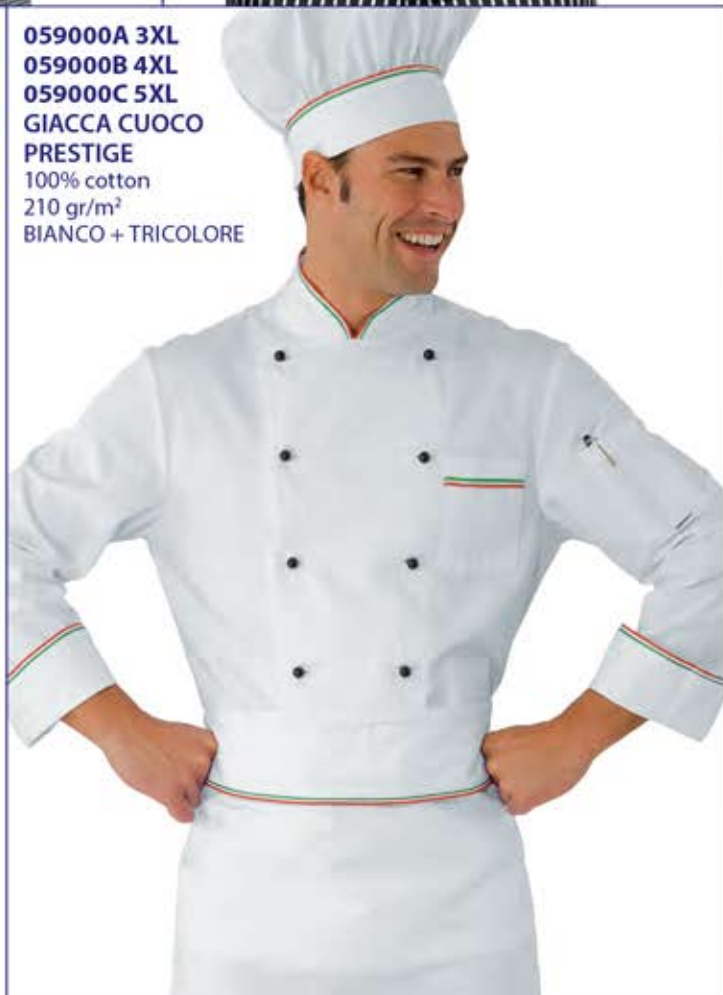

059000A 3XL
059000B 4XL
059000C 5XL
GIACCA CUOCO
PRESTIGE
100% cotton
210 gr/m²
BIANCO + TRICOLORE