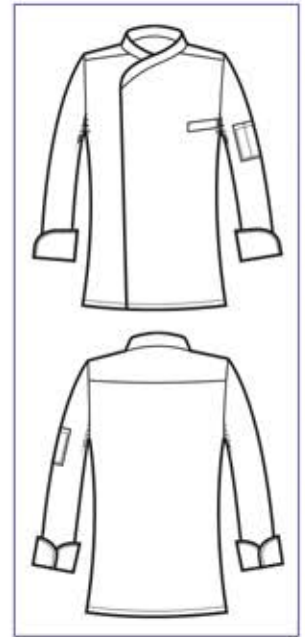

**GIACCA ZIP
BILBAO**

059340Z
GIACCA BILBAO ZIP
65% polyester
35% cotton
195 gr/m²
S • M • L • XL • XXL
BIANCO

Bottoni a pressione
Snaps