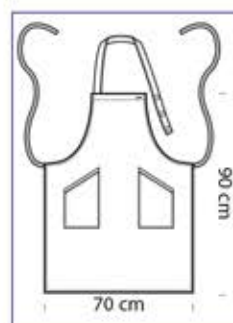

CHAMPAGNE UNISEX COLOURS
ONE SIZE