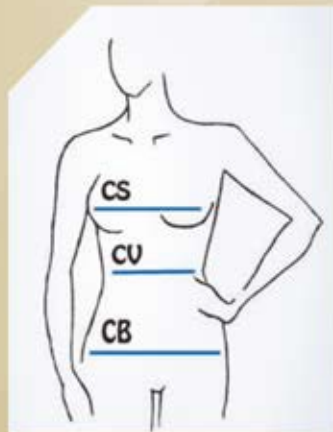

TABELLA MISURE DONNA

Con l'uso di un centimetro è possibile individuare la vostra taglia in base alle tabelle seguenti

TAGLIA		XS		S		M		L		XL		XXL	
		38	40	42	44	46	48	50	52	54	56	58	60
CS	Circonferenza seno	80	84	88	92	96	100	104	108	112	116	120	124
CV	Circonferenza vita	60	64	68	72	76	80	84	88	92	96	100	104
CB	Circonferenza bacino	88	90	94	98	102	106	110	114	118	122	126	130

ATTENZIONE: le misure presenti nella tabella sono indicative.

Le descrizioni degli articoli riprodotti ed il contenuto di questo catalogo sono validi all'atto della pubblicazione e sono soggetti a variazioni senza preavviso.

I colori anche se riprodotti con la massima fedeltà, sono soggetti ai limiti dei procedimenti di stampa. Non verranno accettate contestazioni relative alla differenza di colore tra stampa e prodotto reale. L'accettazione di ogni ordine si intende salvo il venduto e l'approvazione della direzione.

È vietata la riproduzione anche parziale.

© Copyright a norma di legge.