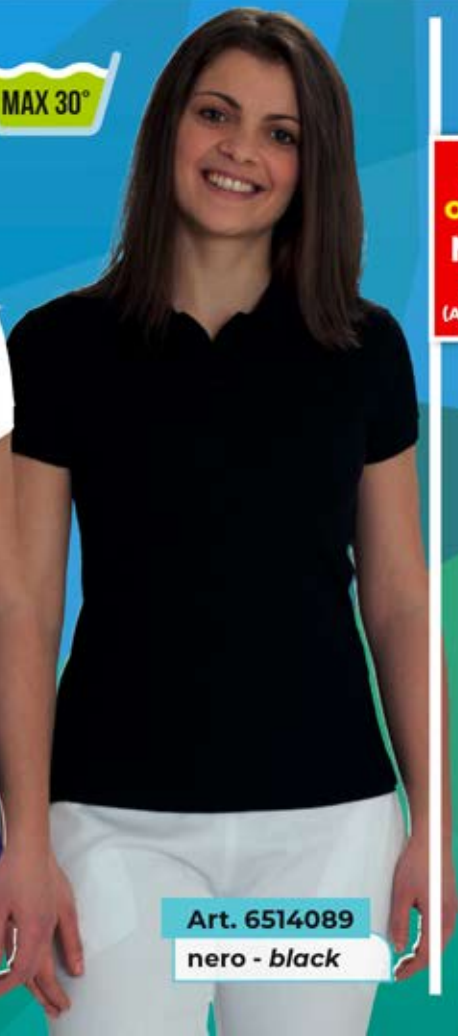

Art. 6514089
nero - black