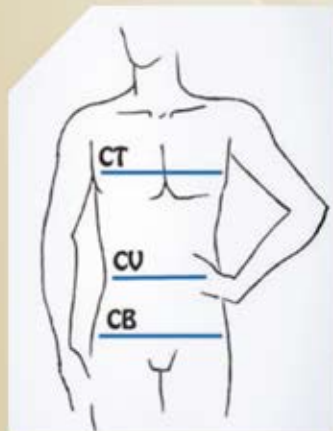

MISURE DOPPIE:

34/35 - 36/37 - 38/39 - 40/41 - 42/43 - 44/45 - 46/47

135°C

AUTOCLAVE

Art. 6540000

ciabatta **COMFORT**
bianco - white

MISURE
DAL 35 AL 46

TABELLE TAGLIE