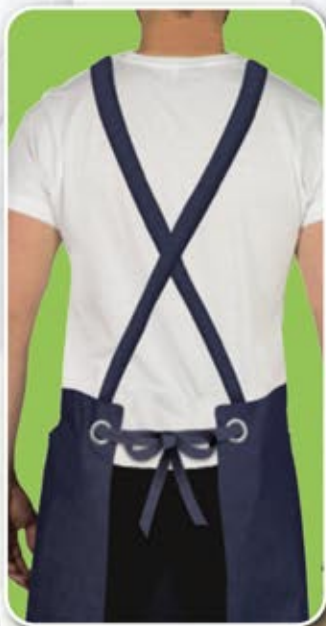

Art. 0220244

Grembiule Ed

90x70 con pettorina
cot. 100% - 250gr/mq
jeans beige
Bib apron Ed 90x70
beige jeans
Taglia Unica
Unisex

Art. 0386249

Grembiule Aragorn

100x100 con pettorina c/taschino,
c/tasca centrale
allacciatura incrociata con occhielli
cot. 100% - 250gr/mq - jeans nero
Bib apron Aragorn
100x100 - black jeans
Taglia Unica - Unisex